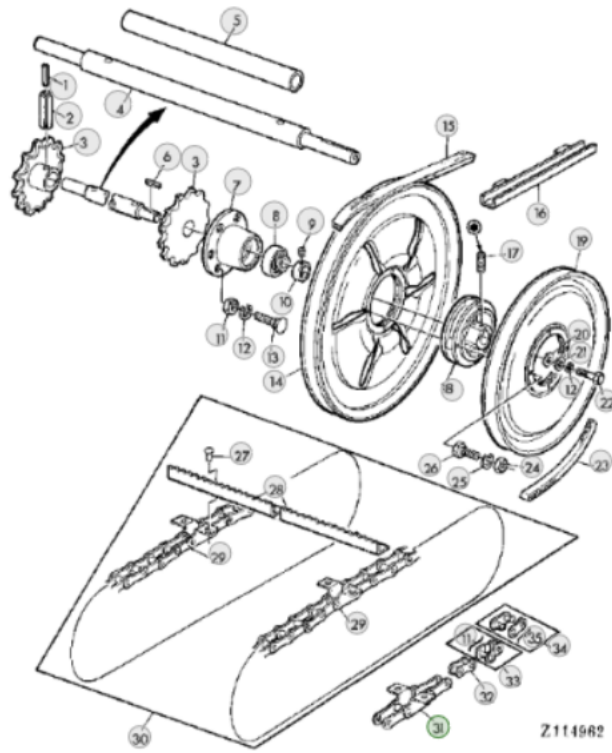

Link zum Produkt: <https://erbetec.de/reparaturset-befestigung-fr-john-deere-leiste-nr-al15490-p-4560.html>

Reparaturset, Befestigung für John Deere-Leiste Nr. AL15490

Bruttopreis	3.54 Euro
Nettopreis	2.87 Euro
Verfügbarkeit	Verfügbar
Lieferzeit	1-14 Tage
Katalognummer	AL15490
Code des Herstellers	AL15490
Hersteller	erbetec

Produktbeschreibung

Neigung Förderkette entspricht der Originalkette mit Katalognummer: AL15490 .

**Die Kette passt zu John Deere Mähdrescher.
auf Diagramm Nr.31**

Z114962