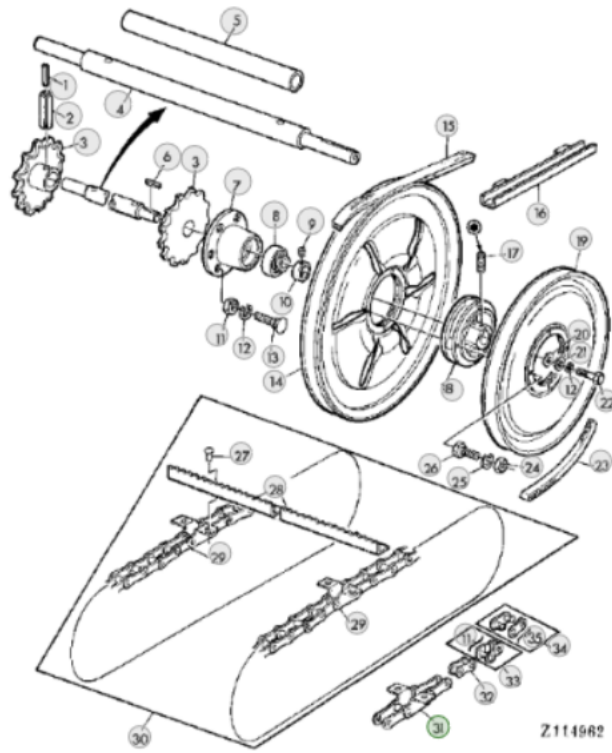

Link zum Produkt: <https://erbetec.de/reparaturset-befestigung-fr-john-deere-leiste-nr-al15490-p-4560.html>

## Reparaturset, Befestigung für John Deere-Leiste Nr. AL15490

Bruttopreis	<b>3.54 Euro</b>
Nettopreis	<b>2.87 Euro</b>
Verfügbarkeit	<b>Verfügbar</b>
Lieferzeit	<b>1-14 Tage</b>
Katalognummer	<b>AL15490</b>
Code des Herstellers	<b>AL15490</b>
Hersteller	<b>erbetec</b>

### Produktbeschreibung

**Neigung Förderkette entspricht der Originalkette mit Katalognummer: AL15490 .**

**Die Kette passt zu John Deere Mähdrescher.  
auf Diagramm Nr.31**

Z114962