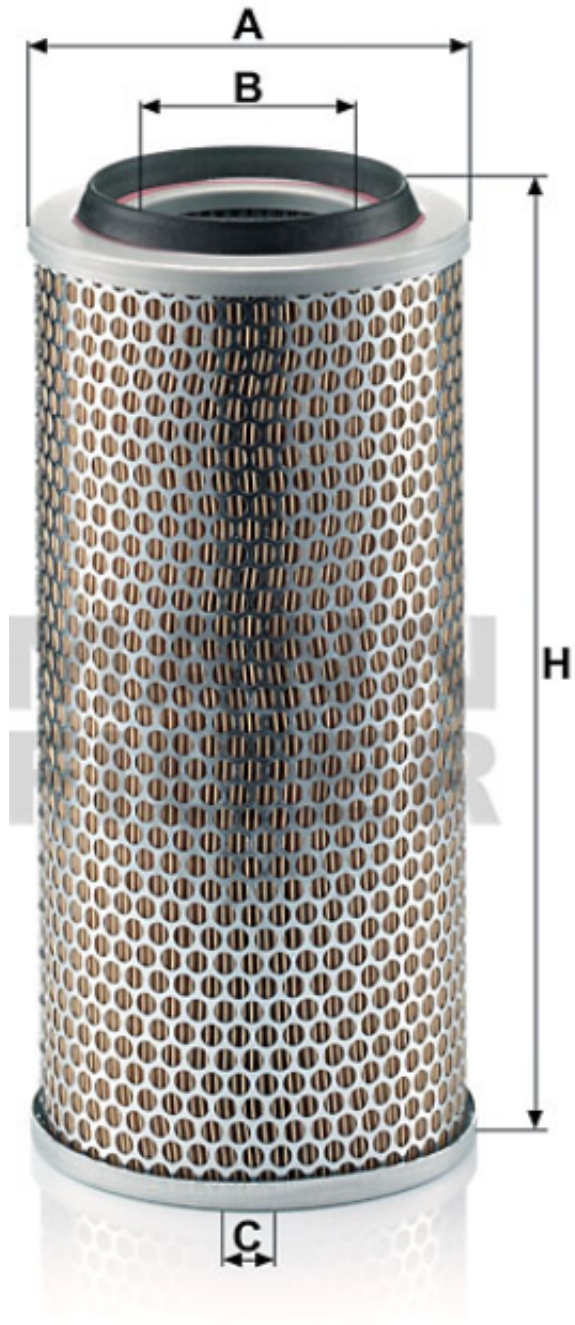

## Luftfilter C17225/3 C172253 MANN

Bruttopreis **39.92 Euro**

Nettopreis **32.45 Euro**

Lieferzeit **24 Stunden**

Katalognummer **C17225/3**

Code des Herstellers **C172253**

### Produktbeschreibung

**Luftfilter C17225/3 C172253 MANN**

**ABMESSUNGEN:**

A:166mm  
B:86mm  
C:8.5mm  
H:353mm

**VERGLEICHNUMMERN:**

AGCO:2710797M92  
AHLMANN:41 92 494 A  
AXECO:1041598  
BELAIR:569000725,572017023000  
BETICO:4449918  
BOGE:569 000 725,569 000 725P  
BOMAG:05821013  
BROOM WADE (COMPAIR):C111581014  
CASE-INTERNATIONAL/CASE-IH:161100190028  
CATERPILLAR:6A-5110  
CLAAS:0676 600 0,0676 600 1,CT 77 01 019 017,00 0676 600 1  
DAF:0695633,695633  
DEUTZ AG / DEUTZ-FAHR (KHD):190 2127,216 5044,301 8504  
DITCH WITCH:195-735