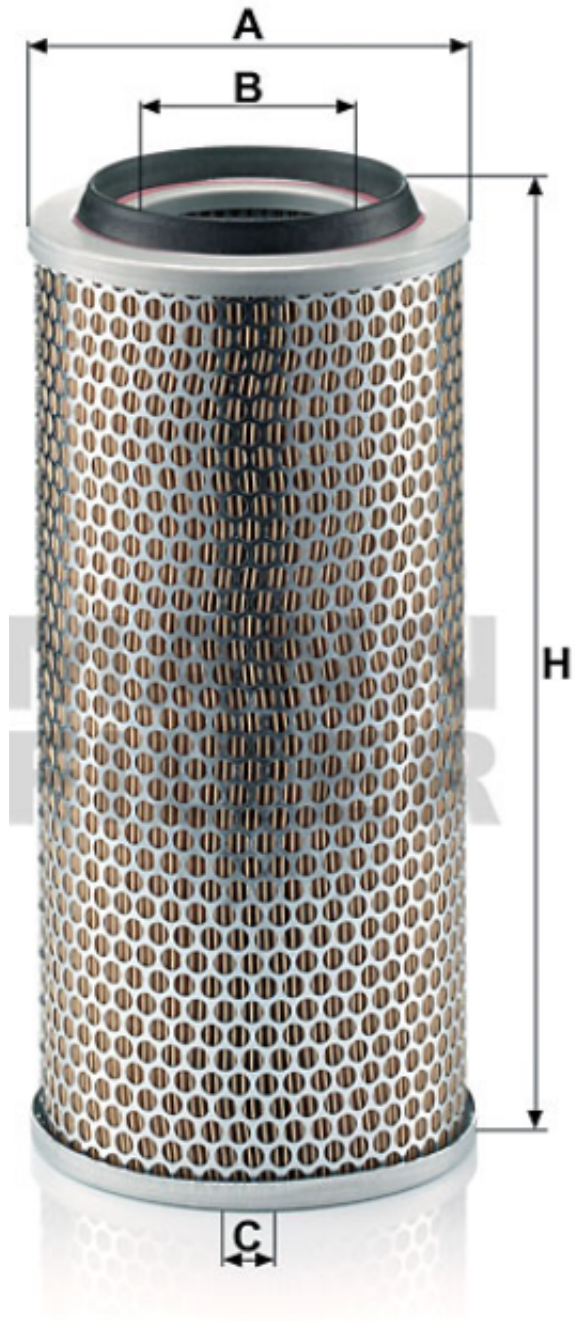

| | |
|----------------------|----------------|
| Code des Herstellers | C172253 |
|----------------------|----------------|

Produktbeschreibung

Luftfilter C17225/3 C172253 MANN

ABMESSUNGEN:

A:166mm
B:86mm
C:8.5mm
H:353mm

VERGLEICHNUMMERN:

AGCO:2710797M92
AHLMANN:41 92 494 A
AXECO:1041598
BELAIR:569000725,572017023000
BETICO:4449918
BOGE:569 000 725,569 000 725P
BOMAG:05821013
BROOM WADE (COMPAIR):C111581014
CASE-INTERNATIONAL/CASE-IH:161100190028
CATERPILLAR:6A-5110
CLAAS:0676 600 0,0676 600 1,CT 77 01 019 017,00 0676 600 1
DAF:0695633,695633
DEUTZ AG / DEUTZ-FAHR (KHD):190 2127,216 5044,301 8504
DITCH WITCH:195-735