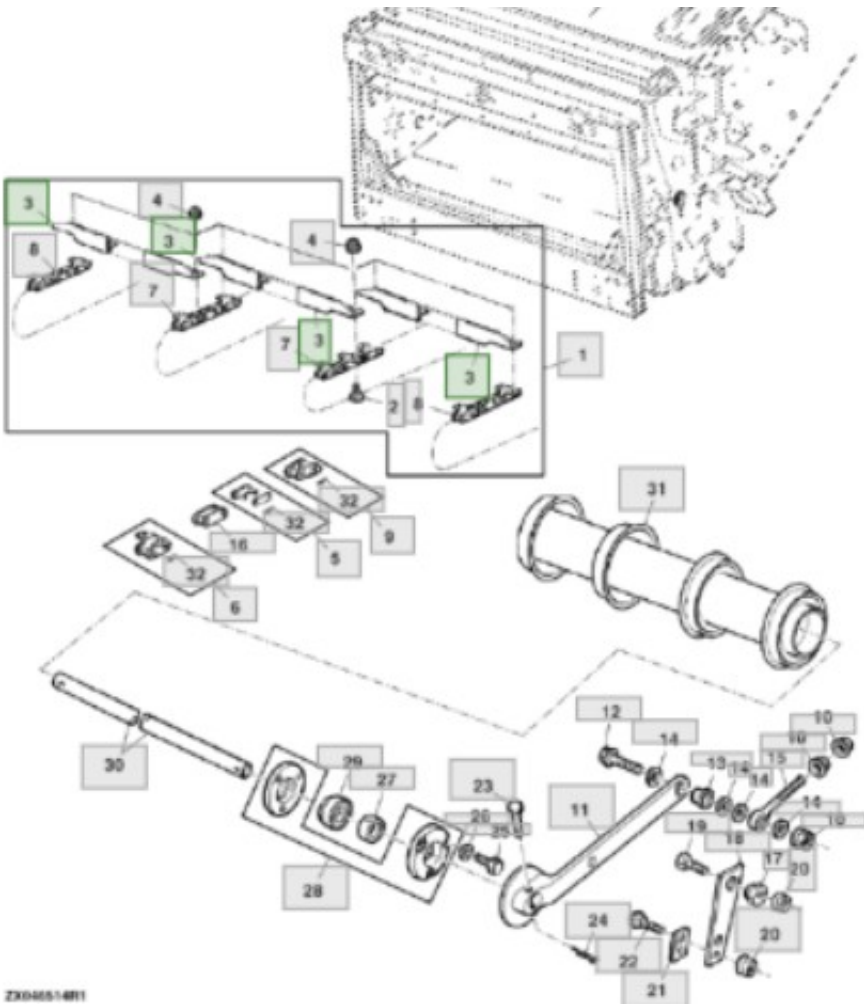

## Leiste Z100723

Bruttopreis	<b>23.41 Euro</b>
Nettopreis	<b>19.03 Euro</b>
Verfügbarkeit	<b>verfügbar - Preis kann sich ändern</b>
Lieferzeit	<b>1-10 Tage</b>
Katalognummer	<b>Z100723</b>
Code des Herstellers	<b>Z100723</b>
Hersteller	<b>erbetec</b>

### Produktbeschreibung

Leiste Z100723

ZK0651811