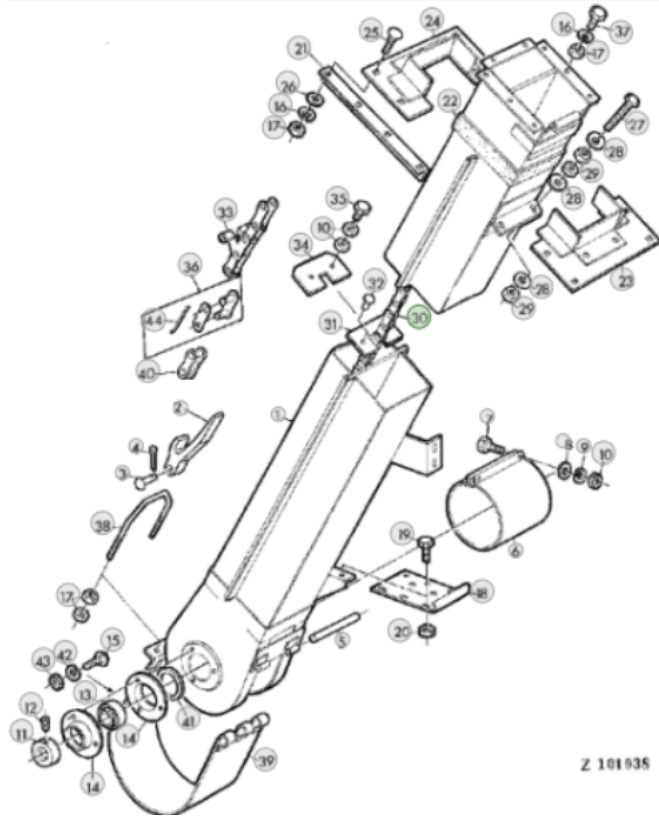

Link zum Produkt: <https://erbetec.de/kettenfrderer-fr-getreide-quivalent-nr-az23236-fr-john-deere-mhdrescher-p-4203.html>

## Kettenförderer für Getreide, Äquivalent Nr. AZ23236 für John Deere Mährescher

Bruttopreis	<b>515.55 Euro</b>
Nettopreis	<b>419.15 Euro</b>
Verfügbarkeit	<b>Verfügbar</b>
Lieferzeit	<b>1-14 Tage</b>
Katalognummer	<b>RAZ23236</b>
Code des Herstellers	<b>AZ23236</b>
Hersteller	<b>erbetec</b>

### Produktbeschreibung

**Getreide- oder Ährenförderkette, die dem Original mit der Katalognummer: AZ23236 entspricht. Die Kette passt zum John Deere Mährescher.**

**968H/965H/965**

**Anzahl der Glieder:168**