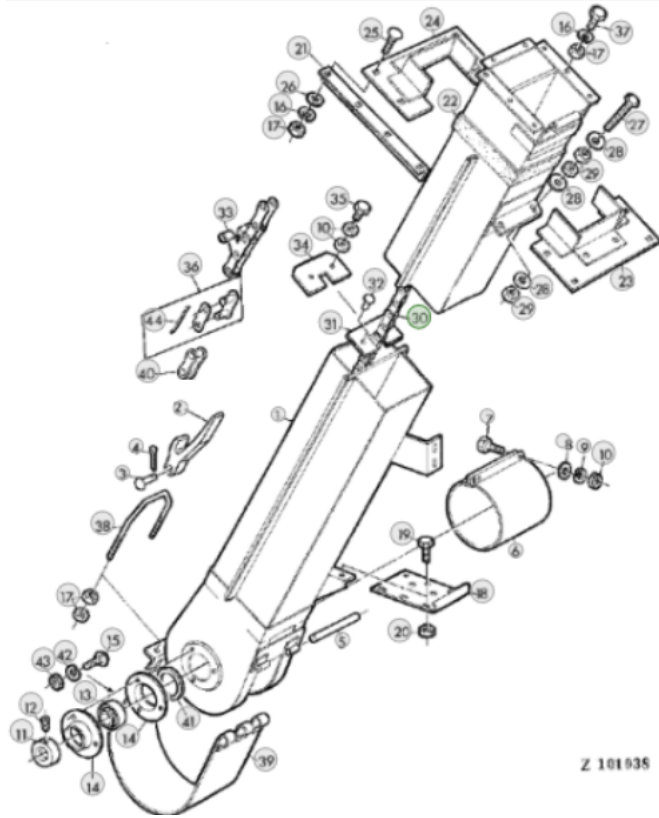

Link zum Produkt: <https://erbetec.de/kettenfrderer-fr-getreide-quivalent-nr-az23236-fr-john-deere-mhdrescher-p-4203.html>

Kettenförderer für Getreide, Äquivalent Nr. AZ23236 für John Deere Mährescher

Bruttopreis	515.55 Euro
Nettopreis	419.15 Euro
Verfügbarkeit	Verfügbar
Lieferzeit	1-14 Tage
Katalognummer	RAZ23236
Code des Herstellers	AZ23236
Hersteller	erbetec

Produktbeschreibung

Getreide- oder Ährenförderkette, die dem Original mit der Katalognummer: AZ23236 entspricht. Die Kette passt zum John Deere Mährescher.
968H/965H/965
Anzahl der Glieder:168

Z 101935