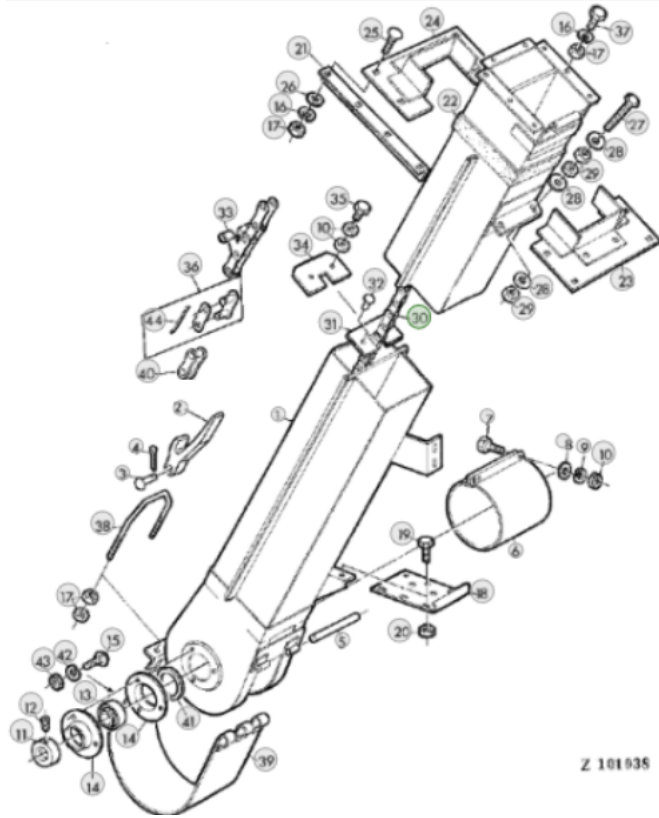

Link zum Produkt: <https://erbetec.de/kettenfrderer-fr-getreide-quivalent-nr-az23236-fr-john-deere-mhdrescher-p-4203.html>

Kettenförderer für Getreide, Äquivalent Nr. AZ23236 für John Deere Mährescher

Bruttopreis	515.55 Euro
Nettopreis	419.15 Euro
Verfügbarkeit	Verfügbar
Lieferzeit	1-14 Tage
Katalognummer	RAZ23236
Code des Herstellers	AZ23236
Hersteller	erbetec

Produktbeschreibung

Getreide- oder Ährenförderkette, die dem Original mit der Katalognummer: AZ23236 entspricht. Die Kette passt zum John Deere Mährescher.

968H/965H/965

Anzahl der Glieder:168

Z 101935