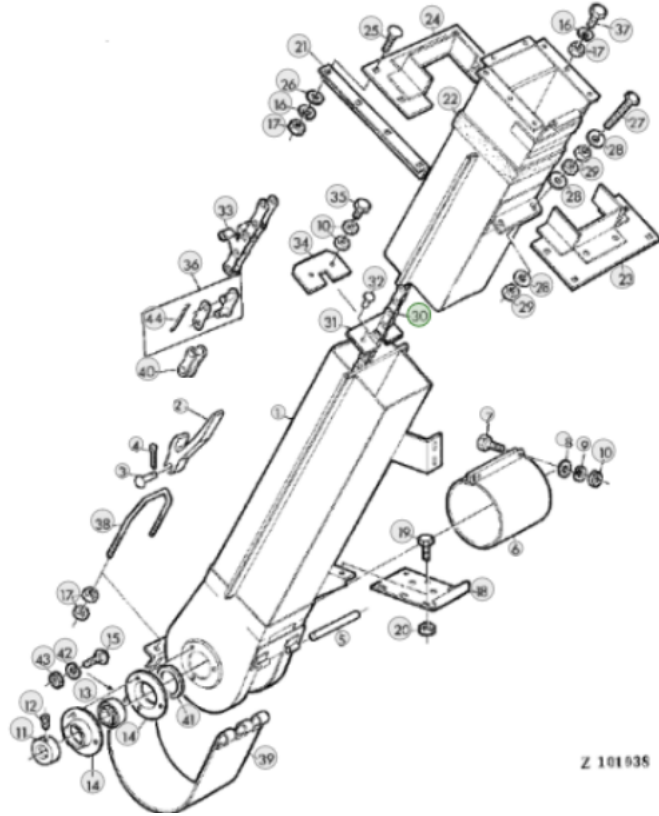

Link zum Produkt: <https://erbetec.de/kettenfrderer-fr-getreide-quivalent-nr-az23236-fr-john-deere-mhdrescher-p-4203.html>

Kettenförderer für Getreide, Äquivalent Nr. AZ23236 für John Deere Mährescher

| | |
|----------------------|--------------------|
| Bruttopreis | 515.55 Euro |
| Nettopreis | 419.15 Euro |
| Verfügbarkeit | Verfügbar |
| Lieferzeit | 1-14 Tage |
| Katalognummer | RAZ23236 |
| Code des Herstellers | AZ23236 |
| Hersteller | erbetec |

Produktbeschreibung

Getreide- oder Ährenförderkette, die dem Original mit der Katalognummer: AZ23236 entspricht. Die Kette passt zum John Deere Mährescher.

968H/965H/965

Anzahl der Glieder:168

Z 101935