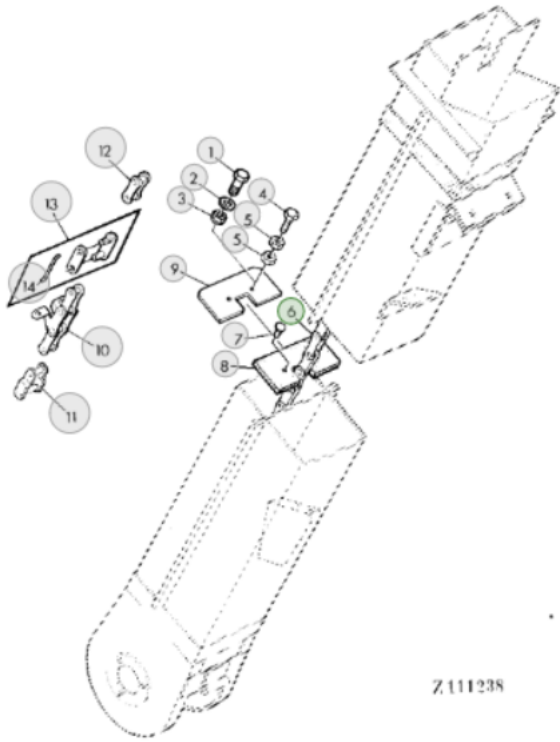

Link zum Produkt:
<https://erbetec.de/kette-fr-die-getreidefrderanlage-oder-kette-fr-die-hre-ersatz-nr-az10367-fr-john-deere-mhdrescher-p-4200.html>

Kette für die Getreideförderanlage oder Kette für die Ähre Ersatz Nr. AZ10367 für John Deere Mähdrescher

Bruttopreis	529.77 Euro
Nettopreis	430.70 Euro
Verfügbarkeit	Verfügbar
Lieferzeit	1-14 Tage
Katalognummer	AZ10367
Code des Herstellers	AZ10367
Hersteller	erbetec

Produktbeschreibung

Förderkette für Getreide oder Ähre, äquivalent zur Originalkette mit der Katalognummer: AZ10367. Die Kette passt zu John Deere Mähdrescher.