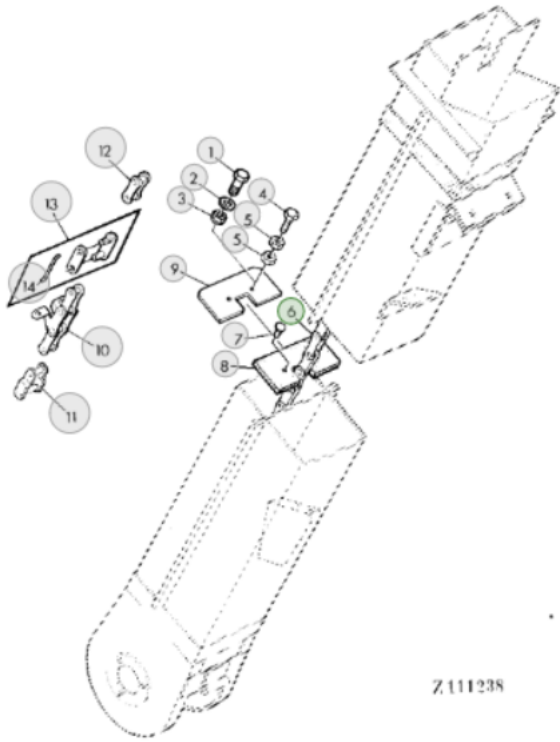

Aktuelle Daten am: 09-04-2026 17:44

Link zum Produkt:
<https://erbetec.de/kette-fr-die-getreidefrderanlage-oder-kette-fr-die-hre-ersatz-nr-az10367-fr-john-deere-mhdrescher-p-4200.html>

Kette für die Getreideförderanlage oder Kette für die Ähre Ersatz Nr. AZ10367 für John Deere Mähdrescher

Bruttopreis	529.77 Euro
Nettopreis	430.70 Euro
Verfügbarkeit	Verfügbar
Lieferzeit	1-14 Tage
Katalognummer	AZ10367
Code des Herstellers	AZ10367
Hersteller	erbetec

Produktbeschreibung

Förderkette für Getreide oder Ähre, äquivalent zur Originalkette mit der Katalognummer: AZ10367. Die Kette passt zu John Deere Mähdrescher.