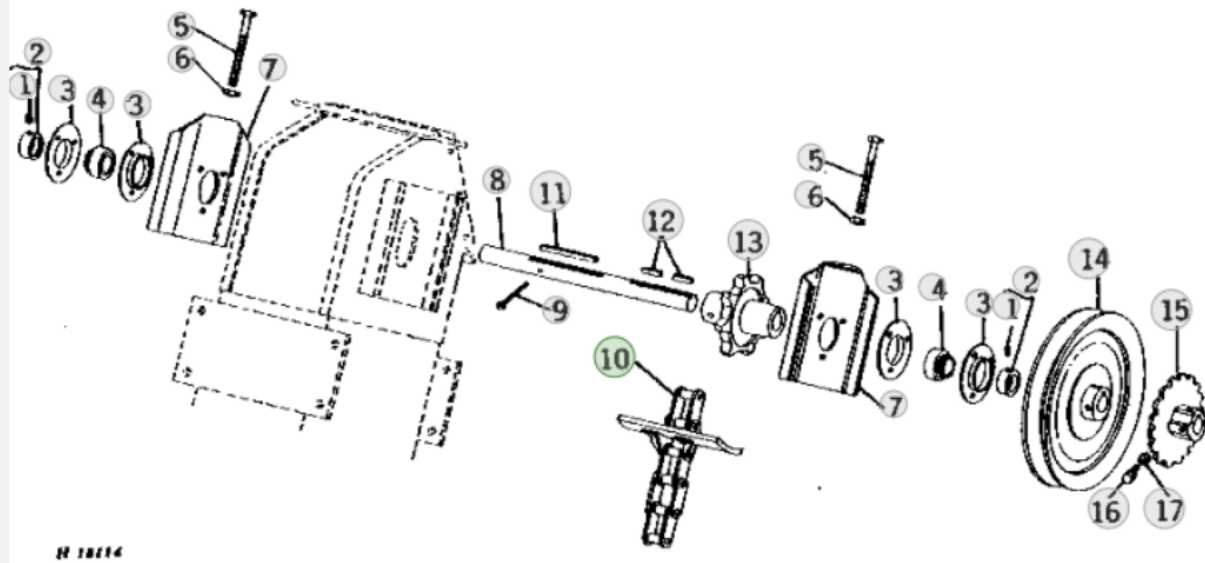

Link zum Produkt:
<https://erbetec.de/kette-fr-die-getreidefrderanlage-oder-kette-fr-die-hre-ersatz-nr-ah87747-fr-john-deere-mhdrescher-p-4196.html>

Kette für die Getreideförderanlage oder Kette für die Ähre Ersatz Nr. AH87747 für John Deere Mähdrescher

Bruttopreis	441.67 Euro
Nettopreis	359.08 Euro
Verfügbarkeit	Verfügbar
Lieferzeit	1-14 Tage
Katalognummer	AH87747
Code des Herstellers	AH87747
Hersteller	erbetec

Produktbeschreibung

Getreide- oder Ährenförderkette, äquivalent zur Originalkette mit der Katalognummer: AH87747. Die Kette passt zum John Deere Mähdrescher.

H 18114