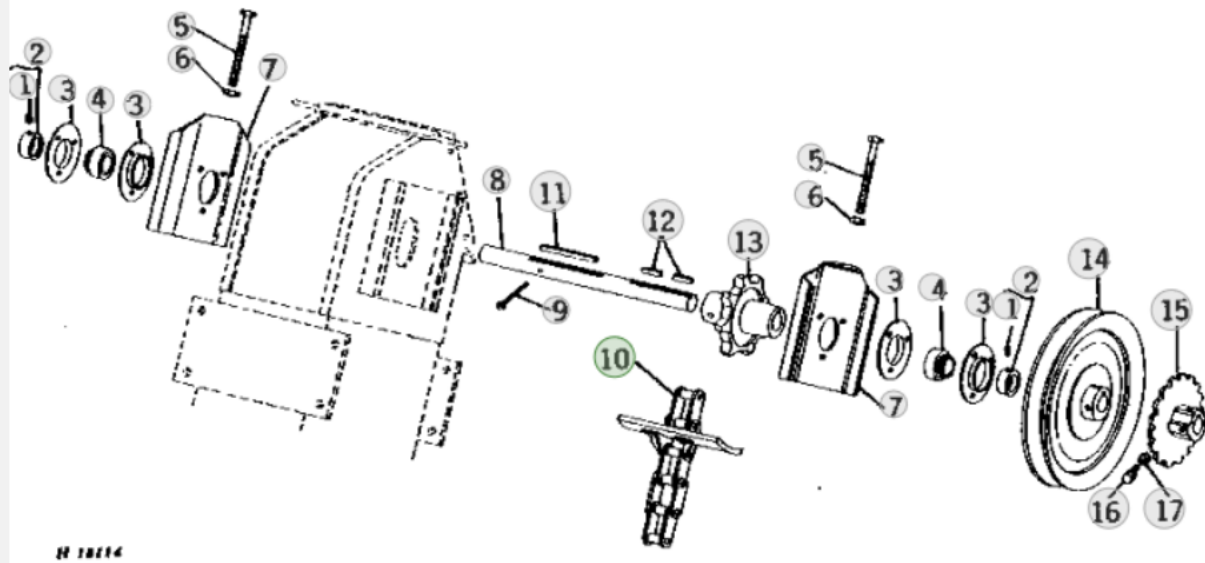

Link zum Produkt:  
<https://erbetec.de/kette-fr-die-getreidefrderanlage-oder-kette-fr-die-hre-ersatz-nr-ah87747-fr-john-deere-mhdrescher-p-4196.html>

## Kette für die Getreideförderanlage oder Kette für die Ähre Ersatz Nr. AH87747 für John Deere Mähdrescher

Bruttopreis	<b>441.67 Euro</b>
Nettopreis	<b>359.08 Euro</b>
Verfügbarkeit	<b>Verfügbar</b>
Lieferzeit	<b>1-14 Tage</b>
Katalognummer	<b>AH87747</b>
Code des Herstellers	<b>AH87747</b>
Hersteller	<b>erbetec</b>

### Produktbeschreibung

**Getreide- oder Ährenförderkette, äquivalent zur Originalkette mit der Katalognummer: AH87747. Die Kette passt zum John Deere Mähdrescher.**

H 18114