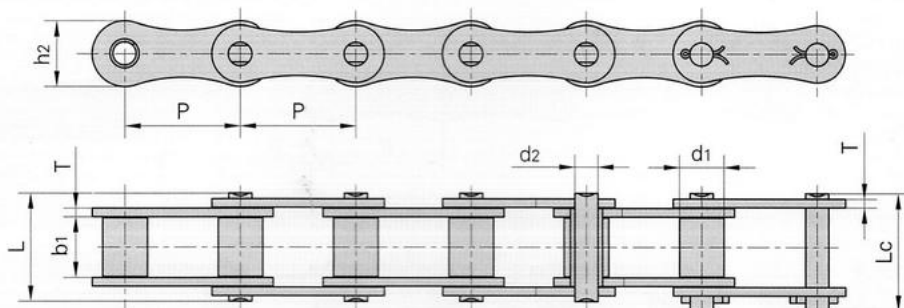

Kette 208B John Deere

Bruttopreis	5.59 Euro
Nettopreis	4.54 Euro
Verfügbarkeit	Verfügbar
Lieferzeit	Sofort
Katalognummer	L208B
Code des Herstellers	L208B
Hersteller	DONGHUA

Produktbeschreibung

Kette 208B John Deere

Suchen Sie nach Abmessungen?

Siehe Katalog
oder senden Sie eine Anfrage