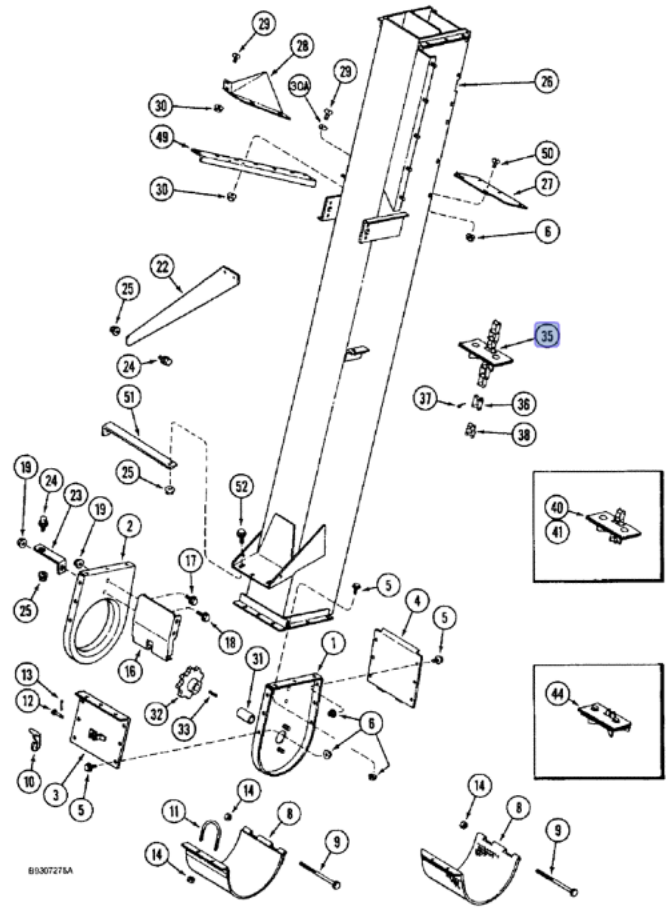

Link zum Produkt: <https://erbetec.de/getreidefrderkette-ivalent-nr-1321334c92-fr-case-mhdrescher-p-4115.html>

## Getreideförderkette Äquivalent Nr. 1321334C92 für Case Mähdrescher

|                      |                    |
|----------------------|--------------------|
| Bruttopreis          | <b>502.27 Euro</b> |
| Nettopreis           | <b>408.35 Euro</b> |
| Verfügbarkeit        | <b>Verfügbar</b>   |
| Lieferzeit           | <b>24 Stunden</b>  |
| Katalognummer        | <b>R1321334C92</b> |
| Code des Herstellers | <b>1321334C92</b>  |
| Hersteller           | <b>erbetec</b>     |

### Produktbeschreibung

**Getreide- oder Ährenförderkette, die dem Original mit der Katalognummer: 1321334C92 entspricht.**  
Case IH 1640/1644/1660/1666/1670/2144/2166/2344/2366

613307276A