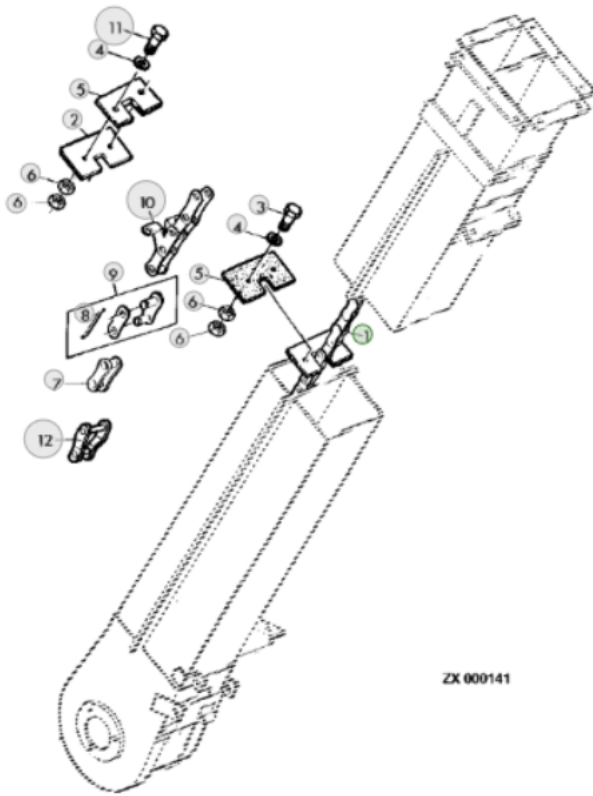

Link zum Produkt: <https://erbetec.de/getreidefrderkette-oder-klos-quivalent-nr-az44113-fr-john-deere-mhdrescher-p-4215.html>

Getreideförderkette oder Klos-Äquivalent Nr. AZ44113 für John Deere Mähdrescher

Bruttopreis	595.91 Euro
Nettopreis	484.48 Euro
Verfügbarkeit	Verfügbar
Lieferzeit	1-14 Tage
Katalognummer	AZ44113
Code des Herstellers	AZ44113
Hersteller	erbetec

Produktbeschreibung

**Die Förderkette für Getreide oder Ähren ist das Pendant zur originalen Kette mit der Katalognummer: AZ44113 .
John Deere 1055/1157/1158**