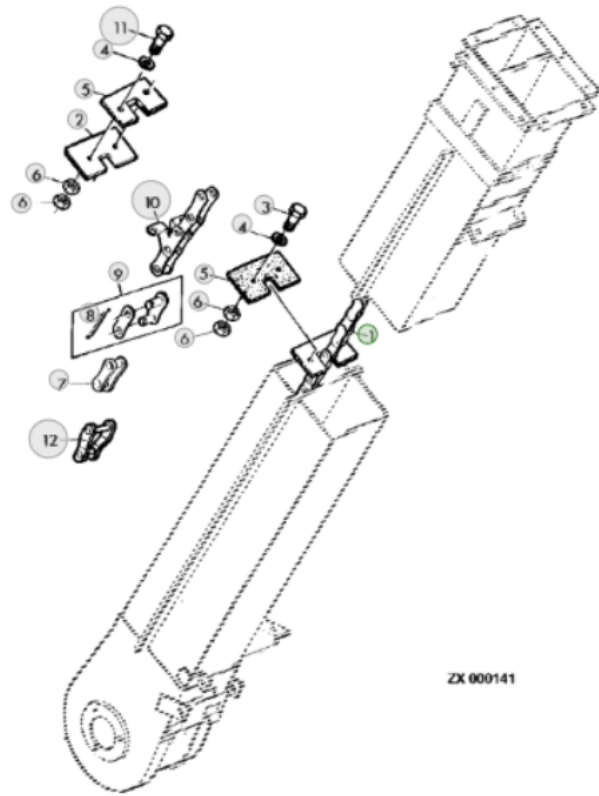

Link zum Produkt: <https://erbetec.de/getreidefrderkette-oder-klos-quivalent-nr-az44112-fr-john-deere-mhdrescher-p-4214.html>

Getreideförderkette oder Klos-Äquivalent Nr. AZ44112 für John Deere Mährescher

Bruttopreis	667.74 Euro
Nettopreis	542.88 Euro
Verfügbarkeit	Verfügbar
Lieferzeit	1-14 Tage
Katalognummer	AZ44112
Code des Herstellers	AZ44112
Hersteller	erbetec

Produktbeschreibung

Getreide- oder Ährenförderkette, die dem Original entspricht, mit der Katalognummer: AZ44112.
John Deere 1169 ,1169HY/4

ZX 000141