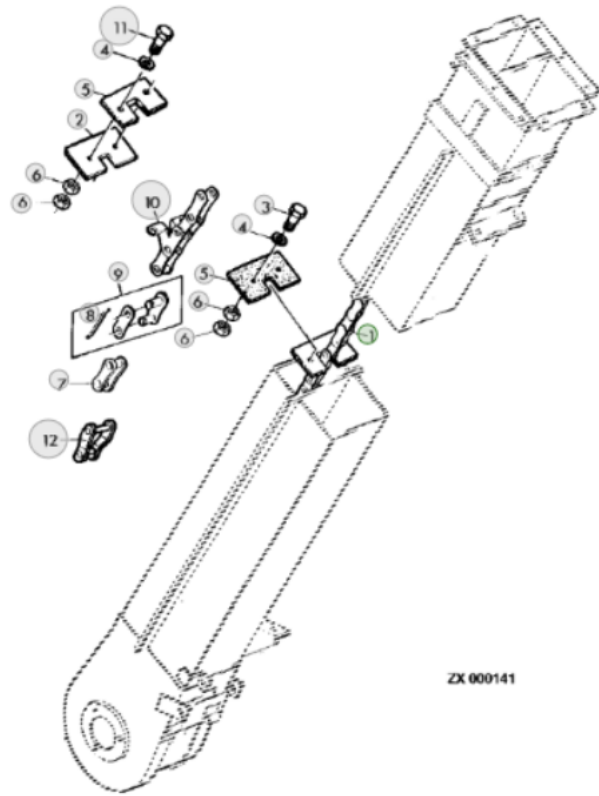

Link zum Produkt: <https://erbetec.de/getreidefrderkette-oder-klos-quivalent-nr-az44112-fr-john-deere-mhdrescher-p-4214.html>

## Getreideförderkette oder Klos-Äquivalent Nr. AZ44112 für John Deere Mähdrescher

Bruttopreis	<b>667.74 Euro</b>
Nettopreis	<b>542.88 Euro</b>
Verfügbarkeit	<b>Verfügbar</b>
Lieferzeit	<b>1-14 Tage</b>
Katalognummer	<b>AZ44112</b>
Code des Herstellers	<b>AZ44112</b>
Hersteller	<b>erbetec</b>

### Produktbeschreibung

**Getreide- oder Ährenförderkette, die dem Original entspricht, mit der Katalognummer: AZ44112.**  
John Deere 1169 ,1169HY/4

ZX 000141