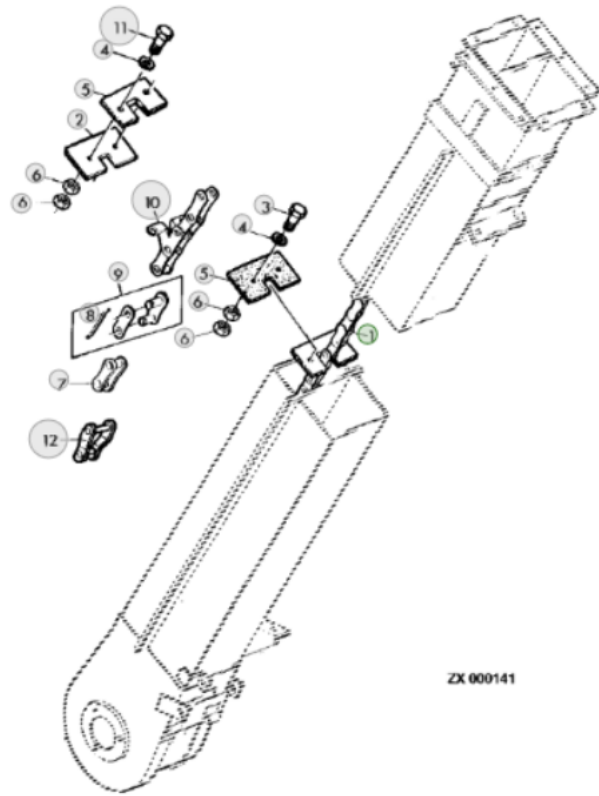

Link zum Produkt: <https://erbetec.de/getreidefrderkette-oder-klos-quivalent-nr-az44112-fr-john-deere-mhdrescher-p-4214.html>

Getreideförderkette oder Klos-Äquivalent Nr. AZ44112 für John Deere Mähdrescher

Bruttopreis	667.74 Euro
Nettopreis	542.88 Euro
Verfügbarkeit	Verfügbar
Lieferzeit	1-14 Tage
Katalognummer	AZ44112
Code des Herstellers	AZ44112
Hersteller	erbetec

Produktbeschreibung

Getreide- oder Ährenförderkette, die dem Original entspricht, mit der Katalognummer: AZ44112.
John Deere 1169 ,1169HY/4

ZX 000141