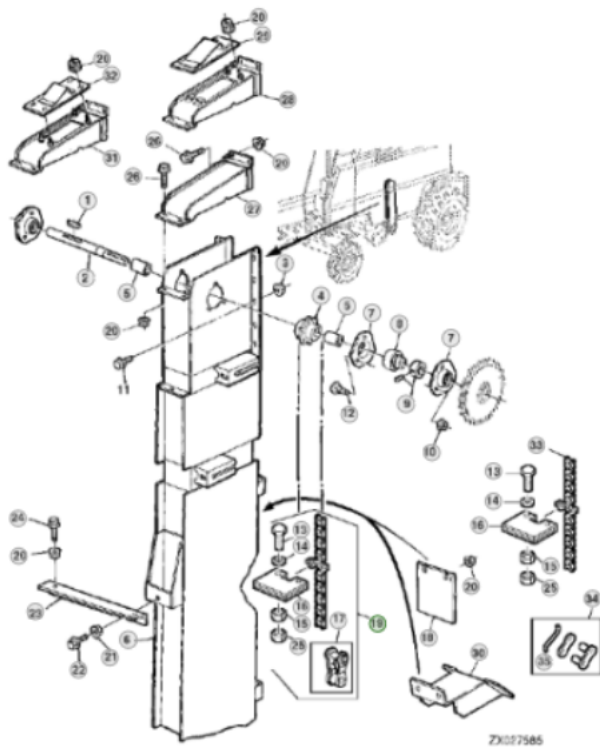

Link zum Produkt: <https://erbetec.de/getreidefrderkette-oder-hrenquivalent-nr-az54604-fr-john-deere-mhdrescher-p-4221.html>

Getreideförderkette oder Ährenäquivalent Nr. AZ54604 für John Deere Mähdrescher

Bruttopreis	607.54 Euro
Nettopreis	493.93 Euro
Verfügbarkeit	Verfügbar
Lieferzeit	1-14 Tage
Katalognummer	AZ54604
Code des Herstellers	AZ54604
Hersteller	erbetec

Produktbeschreibung

Getreide- oder Ährenförderkette, die dem Original entspricht, mit der Katalognummer: AZ54604.
John Deere 2266/2266EXTRA/2264