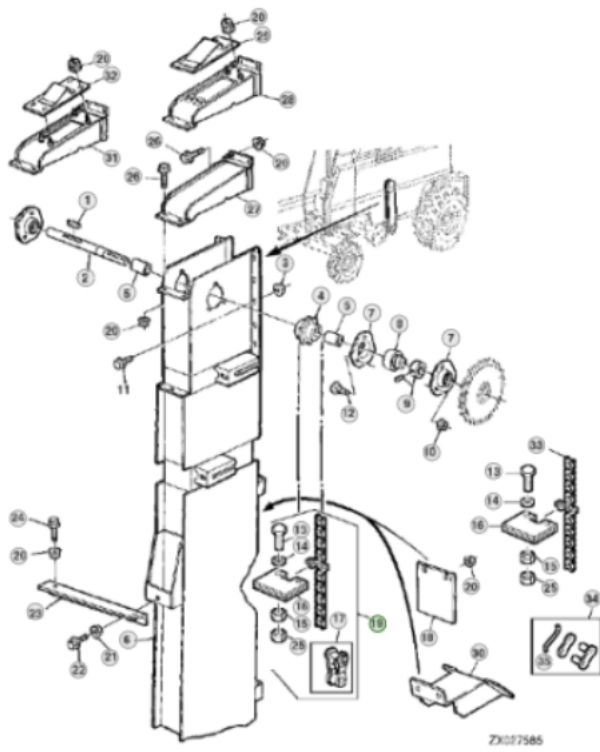

Link zum Produkt: <https://erbetec.de/getreidefrderkette-oder-hrenquivalent-nr-az54604-fr-john-deere-mhdrescher-p-4221.html>

## Getreideförderkette oder Ährenäquivalent Nr. AZ54604 für John Deere Mähdrescher

Bruttopreis	<b>607.54 Euro</b>
Nettopreis	<b>493.93 Euro</b>
Verfügbarkeit	<b>Verfügbar</b>
Lieferzeit	<b>1-14 Tage</b>
Katalognummer	<b>AZ54604</b>
Code des Herstellers	<b>AZ54604</b>
Hersteller	<b>erbetec</b>

### Produktbeschreibung

Getreide- oder Ährenförderkette, die dem Original entspricht, mit der Katalognummer: AZ54604.  
John Deere 2266/2266EXTRA/2264

73007585