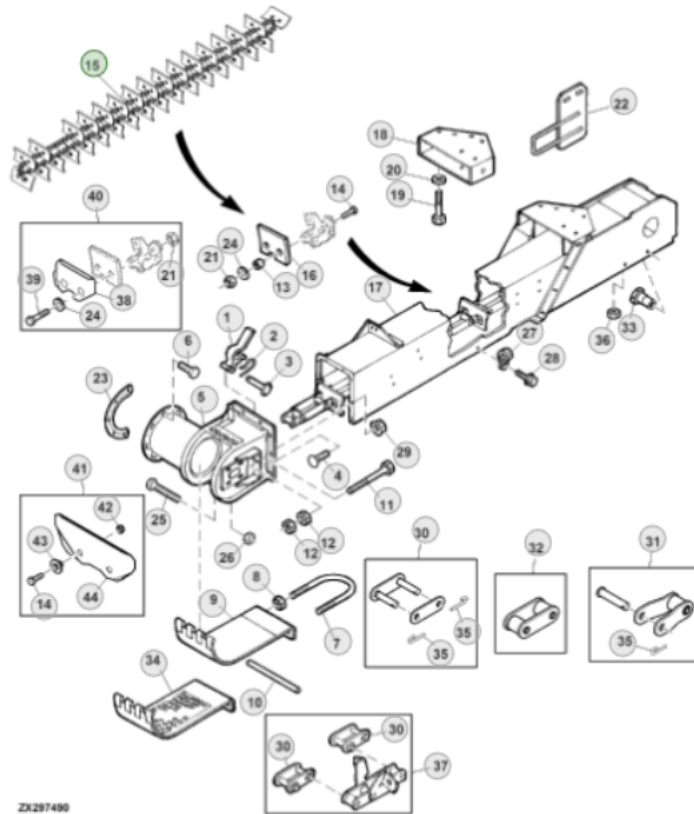

Link zum Produkt: <https://erbetec.de/getreidefrderkette-ersatz-nr-az101808ah162058-fr-john-deere-mhdrescher-p-4198.html>

Getreideförderkette Ersatz-Nr. AZ101808/AH162058 für John Deere Mähdrescher

Bruttopreis	693.71 Euro
Nettopreis	563.99 Euro
Verfügbarkeit	Verfügbar
Lieferzeit	1-14 Tage
Katalognummer	RAZ101808/AH162058
Code des Herstellers	AZ101808/AH162058
Hersteller	erbetec

Produktbeschreibung

Getreide- oder Ährenförderkette, die dem Original entspricht, mit der Katalognummer: AZ101808/AH162058. Die Kette passt zu John Deere Mähdreschern.

2x297496