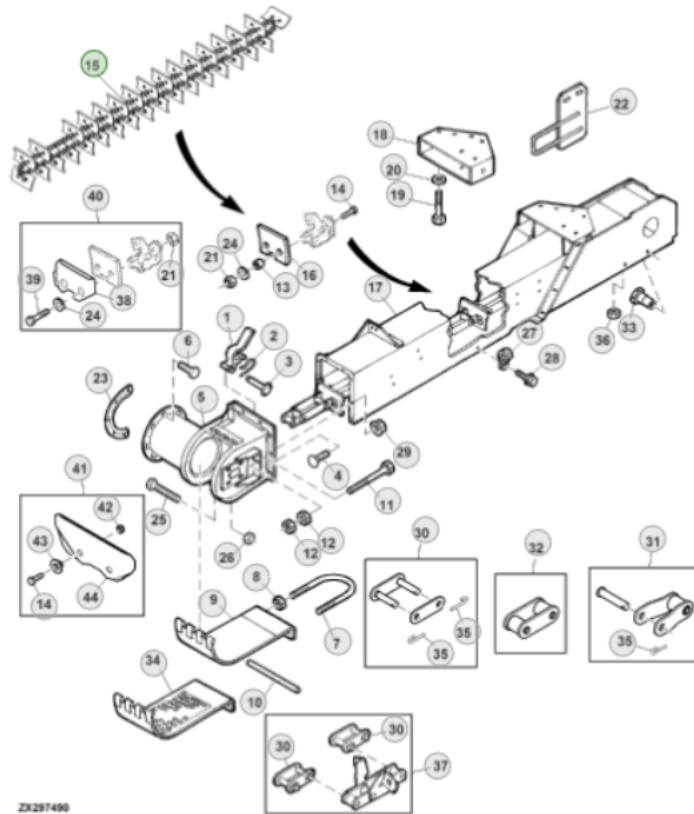

Link zum Produkt: <https://erbetec.de/getreidefrderkette-ersatz-nr-az101808ah162058-fr-john-deere-mhdrescher-p-4198.html>

## Getreideförderkette Ersatz-Nr. AZ101808/AH162058 für John Deere Mähdrescher

Bruttopreis	<b>693.71 Euro</b>
Nettopreis	<b>563.99 Euro</b>
Verfügbarkeit	<b>Verfügbar</b>
Lieferzeit	<b>1-14 Tage</b>
Katalognummer	<b>RAZ101808/AH162058</b>
Code des Herstellers	<b>AZ101808/AH162058</b>
Hersteller	<b>erbetec</b>

### Produktbeschreibung

**Getreide- oder Ährenförderkette, die dem Original entspricht, mit der Katalognummer: AZ101808/AH162058. Die Kette passt zu John Deere Mähdreschern.**

2X297496