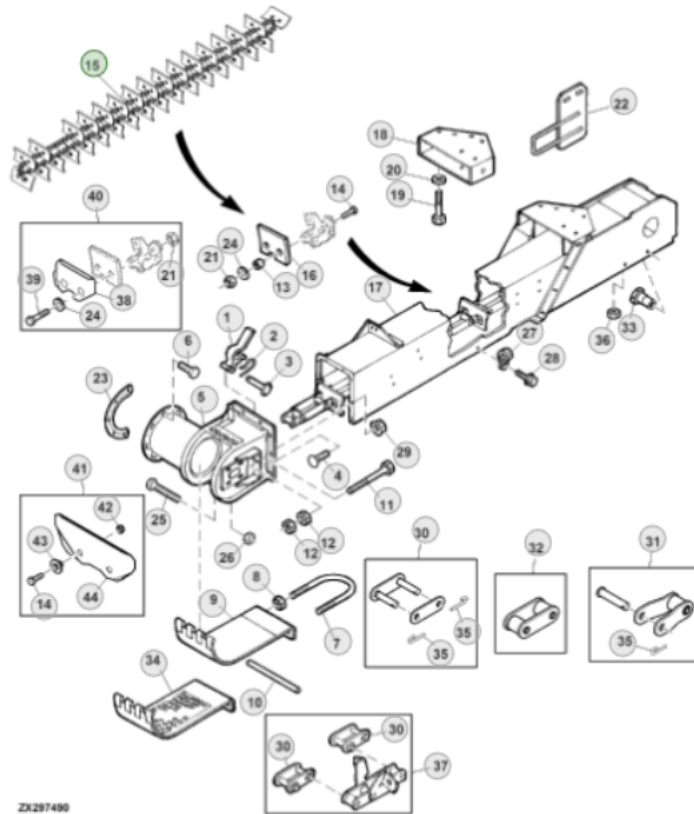

Link zum Produkt: <https://erbetec.de/getreidefrderkette-ersatz-nr-az101808ah162058-fr-john-deere-mhdrescher-p-4198.html>

Getreideförderkette Ersatz-Nr. AZ101808/AH162058 für John Deere Mähdrescher

Bruttopreis	693.71 Euro
Nettopreis	563.99 Euro
Verfügbarkeit	Verfügbar
Lieferzeit	1-14 Tage
Katalognummer	RAZ101808/AH162058
Code des Herstellers	AZ101808/AH162058
Hersteller	erbetec

Produktbeschreibung

Getreide- oder Ährenförderkette, die dem Original entspricht, mit der Katalognummer: AZ101808/AH162058. Die Kette passt zu John Deere Mähdreschern.

ZK297496