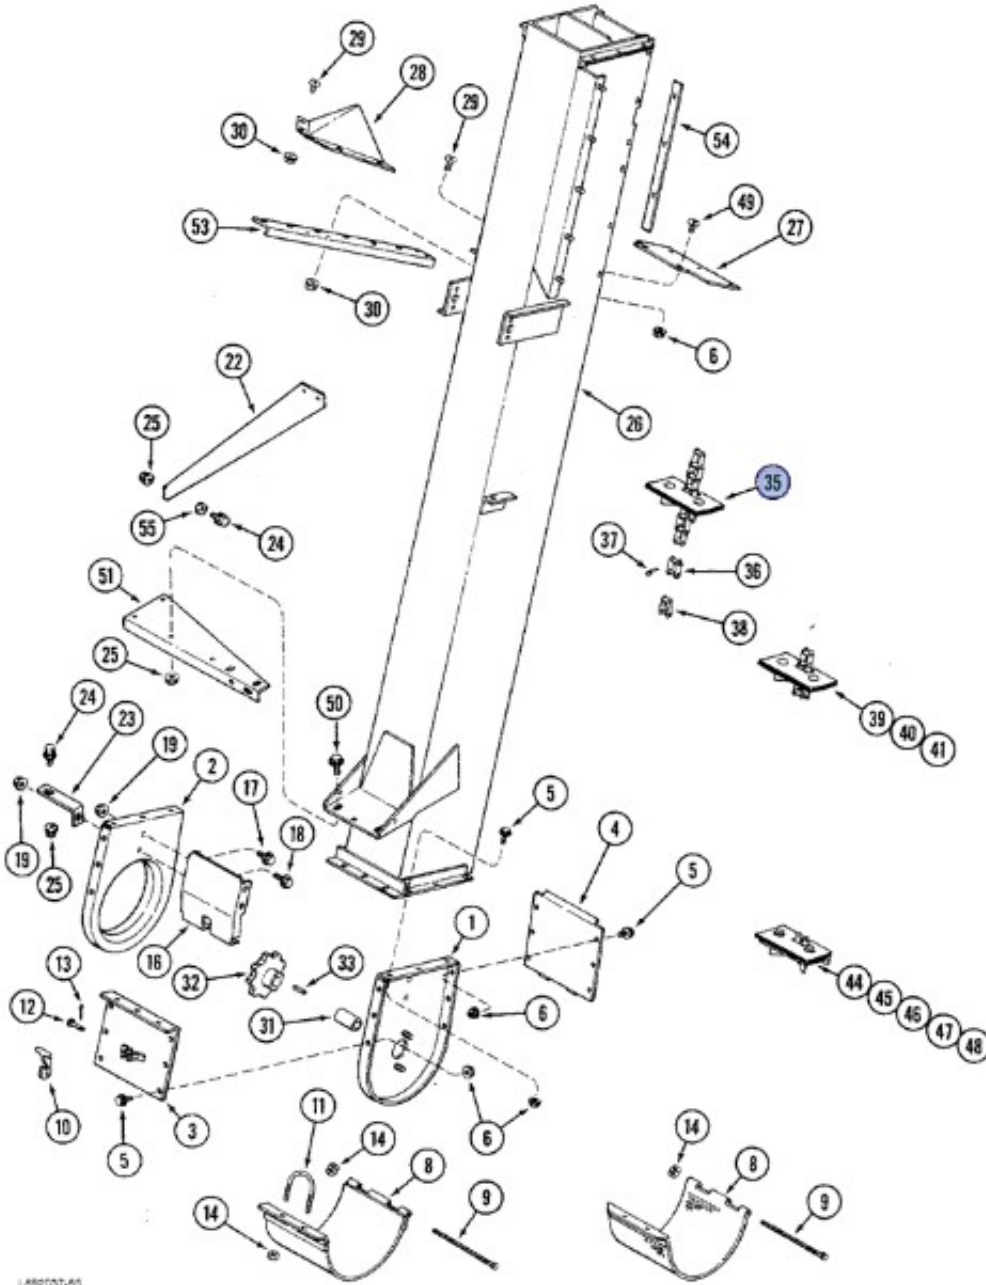

Katalognummer **R682757 RB**

Code des Herstellers **R682757 RB**

Hersteller **DONGHUA**

Produktbeschreibung

Claas Elevatorkette 682757

L88207-00