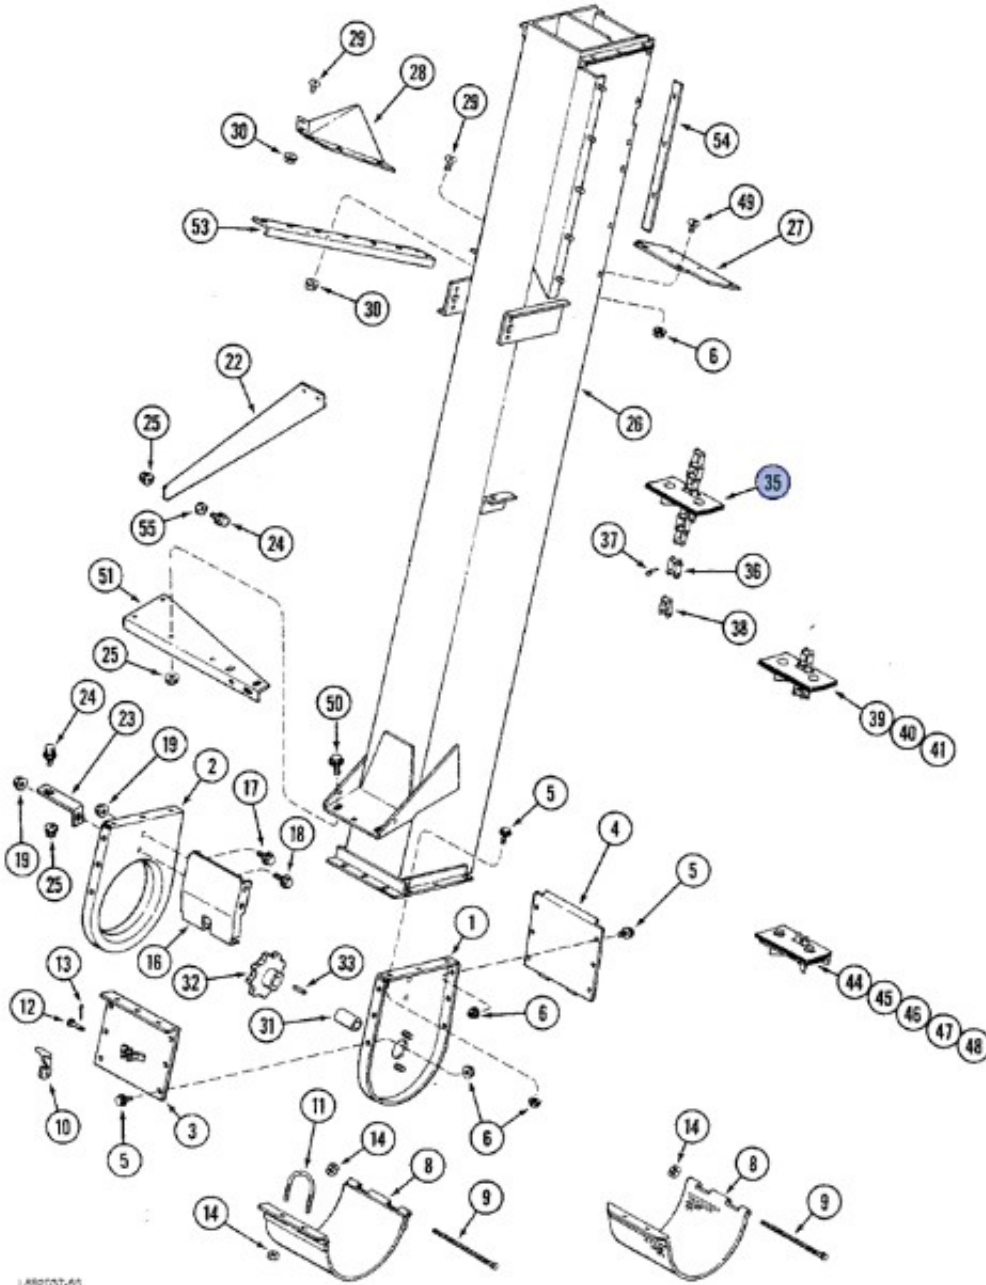

Getreideförderkette Claas 682757

Bruttopreis **367.89 Euro**

Nettopreis **299.10 Euro**

Verfügbarkeit **Verfügbar**

Lieferzeit **1-14 Tage**

Katalognummer **R682757 RB**

Code des Herstellers **R682757 RB**

Hersteller **DONGHUA**

Produktbeschreibung

Claas Elevatorkette 682757

L882207-00