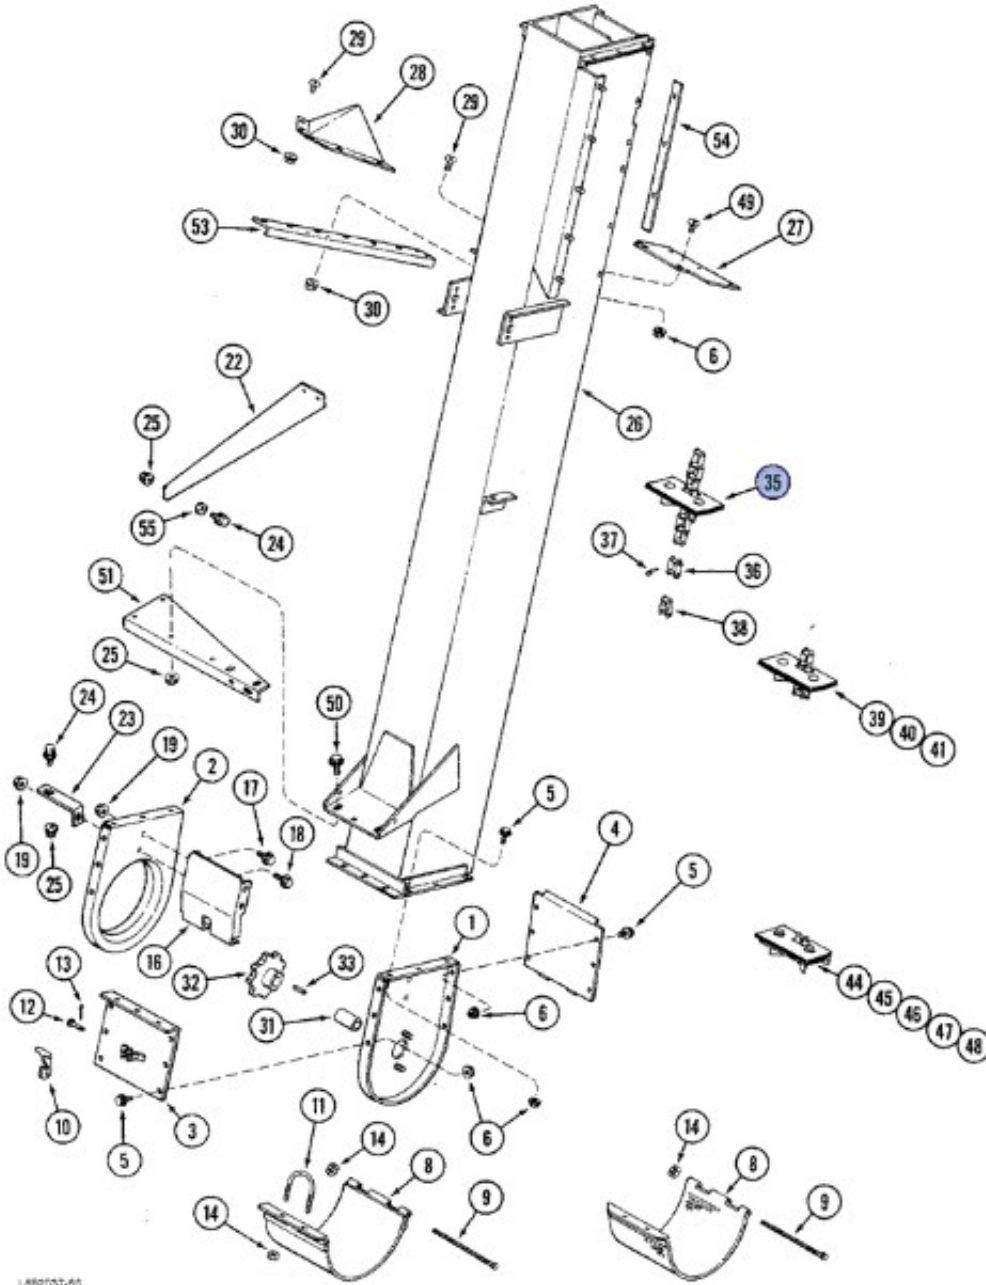

Getreideförderkette Claas 682757

Bruttopreis	367.89 Euro
Nettopreis	299.10 Euro
Verfügbarkeit	Verfügbar
Lieferzeit	1-14 Tage
Katalognummer	R682757 RB
Code des Herstellers	R682757 RB
Hersteller	DONGHUA

Produktbeschreibung

Claas Elevatorkette 682757

LAB2007-00