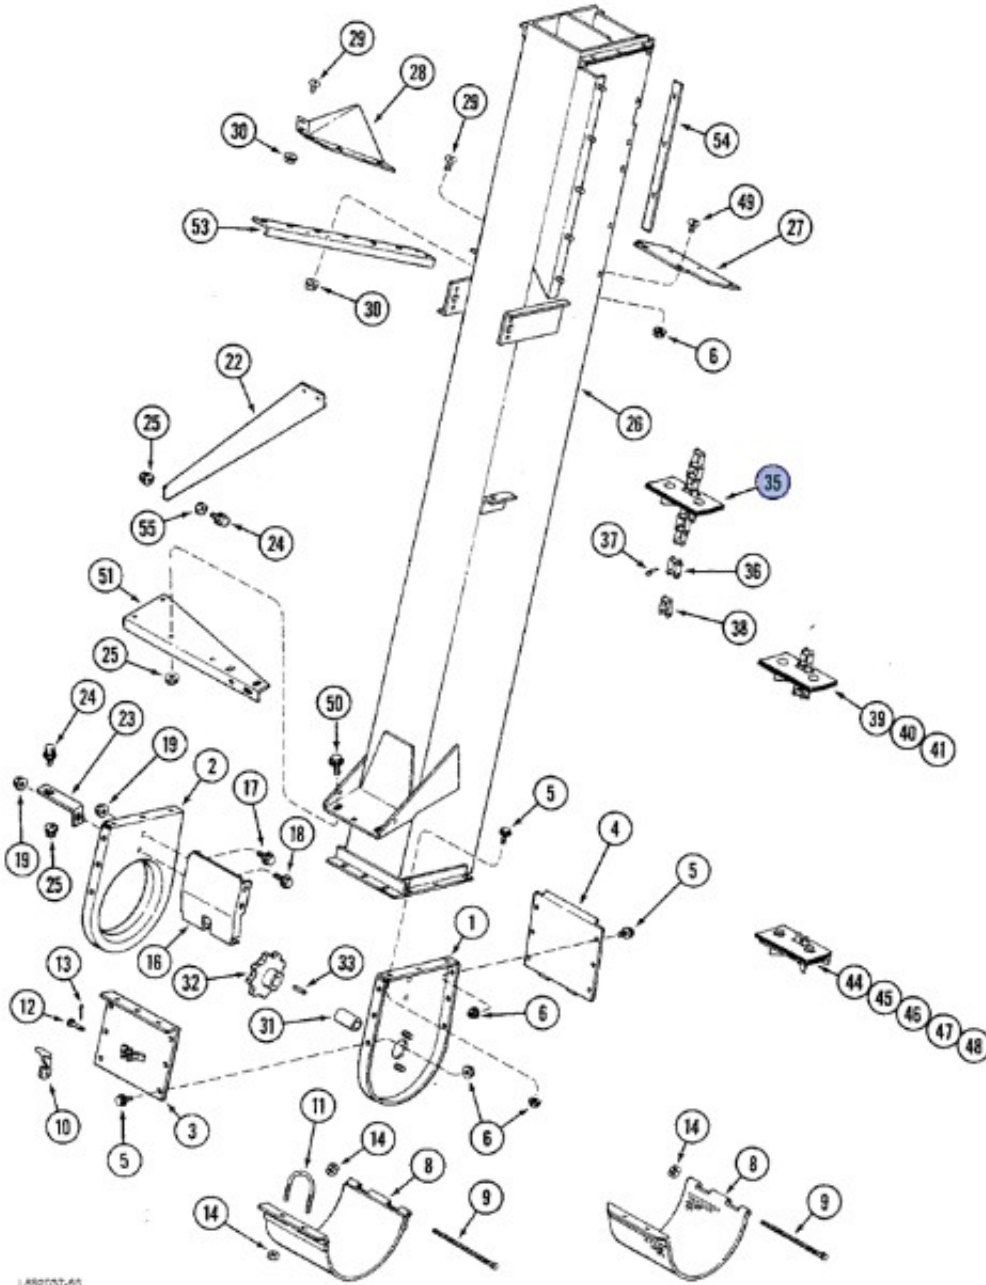

Getreideförderkette Claas 682757

Bruttopreis	367.89 Euro
Nettopreis	299.10 Euro
Verfügbarkeit	Verfügbar
Lieferzeit	1-14 Tage
Katalognummer	R682757 RB
Code des Herstellers	R682757 RB
Hersteller	DONGHUA

Produktbeschreibung

Claas Elevatorkette 682757

L882207-05