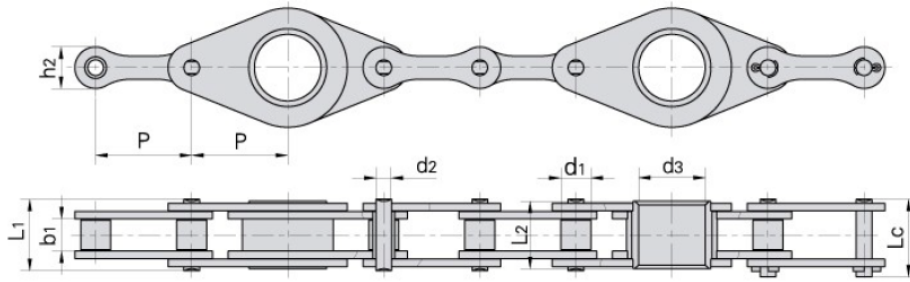

Futterwagenkette 36 Teilung

Bruttopreis	117.31 Euro
Nettopreis	95.38 Euro
Verfügbarkeit	Verfügbar
Lieferzeit	1-14 Tage
Katalognummer	RA650F3
Code des Herstellers	CA650F3
Hersteller	DONGHUA

Produktbeschreibung

Futterwagenkette 36p

ANZAHL DER GLIEDER:36

Donghua Chain No. Donghua Ketten Nr.	Pitch	Roller diameter	Width between inner plates	Pin diameter	Hollow pin inner diameter	Pin length			Inner plate depth	Ultimate tensile strength	Average tensile strength
	<i>Teilung</i>	<i>Rollen- durch- messer</i>	<i>Innere Breite</i>	<i>Bolzen- durch- messer</i>	<i>Hohl- bolzen- innen- durchmesser</i>	<i>Bolzen- länge</i>			<i>Innen- laschen- höhe</i>	<i>Min. Bruchkraft</i>	<i>Durchschn. Bruchkraft</i>
	P	d1 max	b1 min	d2 max	d3 max	L1 max	L2 max	Lc max	h2 max	Q min	Q0
	mm	mm	mm	mm	mm	mm	mm	mm	mm	kN/LB	kN