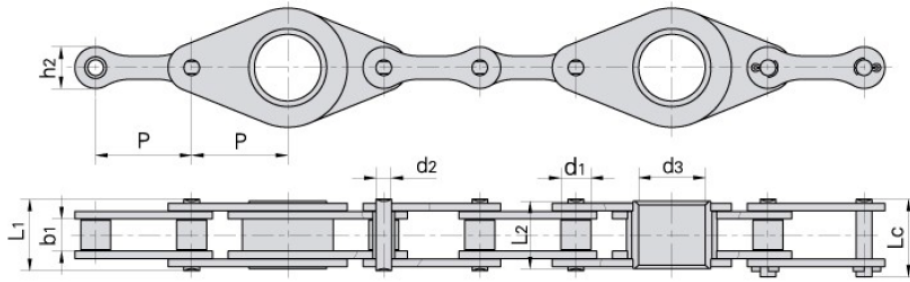

### Produktbeschreibung

Futterwagenkette 36p

**ANZAHL DER GLIEDER:36**

Donghua Chain No. Donghua Ketten Nr.	Pitch	Roller diameter	Width between inner plates	Pin diameter	Hollow pin inner diameter	Pin length			Inner plate depth	Ultimate tensile strength	Average tensile strength
	<i>Teilung</i>	<i>Rollen- durch- messer</i>	<i>Innere Breite</i>	<i>Bolzen- durch- messer</i>	<i>Hohl- bolzen- innen- durchmesser</i>	<i>Bolzen- länge</i>			<i>Innen- laschen- höhe</i>	<i>Min. Bruchkraft</i>	<i>Durchschn. Bruchkraft</i>
	P	d1 max	b1 min	d2 max	d3 max	L1 max	L2 max	Lc max	h2 max	Q min	Q0
	mm	mm	mm	mm	mm	mm	mm	mm	mm	kN/LB	kN