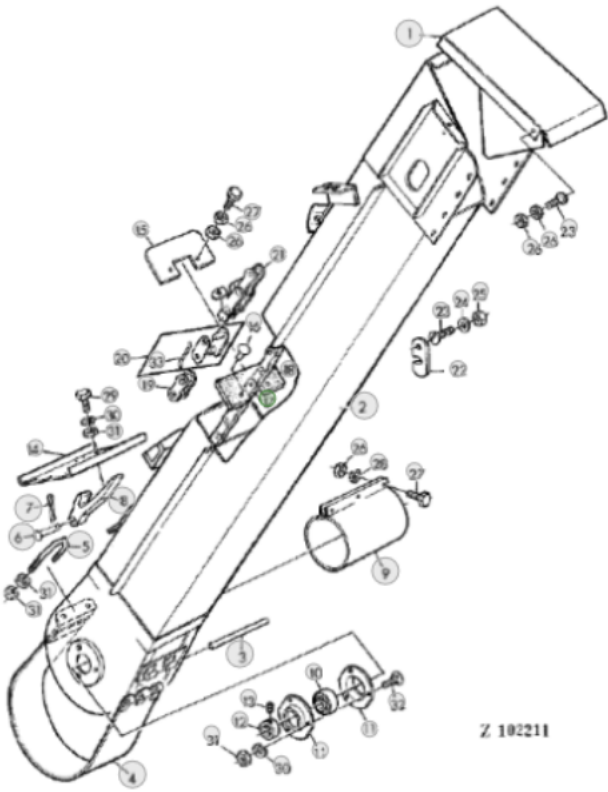

## Förderkette für Getreide, Äquivalent Nr. AZ44109/AZ44110 für John Deere Mähdrescher

Bruttopreis	<b>257.25 Euro</b>
Nettopreis	<b>209.14 Euro</b>
Verfügbarkeit	<b>Verfügbar</b>
Lieferzeit	<b>1-14 Tage</b>
Katalognummer	<b>RAZ44109/AZ44110</b>
Code des Herstellers	<b>AZ44109/AZ44110</b>
Hersteller	<b>erbetec</b>

### Produktbeschreibung

**Getreide- oder Ährenfördererkette, entsprechend der ursprünglichen Kette mit Katalognummer: AZ44109/AZ44110.**

**John Deere 1166/1169/1174/1177/1188/4435**

Z 102211