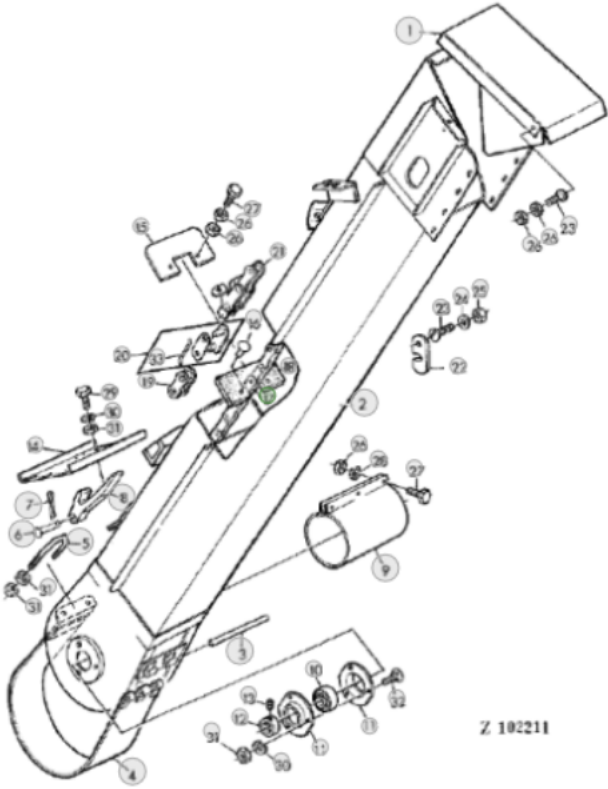

## Förderkette für Getreide, Äquivalent Nr. AZ44109/AZ44110 für John Deere Mähdrescher

Bruttopreis	<b>257.25 Euro</b>
Nettopreis	<b>209.14 Euro</b>
Verfügbarkeit	<b>Verfügbar</b>
Lieferzeit	<b>1-14 Tage</b>
Katalognummer	<b>RAZ44109/AZ44110</b>
Code des Herstellers	<b>AZ44109/AZ44110</b>
Hersteller	<b>erbetec</b>

### Produktbeschreibung

**Getreide- oder Ährenfördererkette, entsprechend der ursprünglichen Kette mit Katalognummer: AZ44109/AZ44110.**

**John Deere 1166/1169/1174/1177/1188/4435**

Z 102211