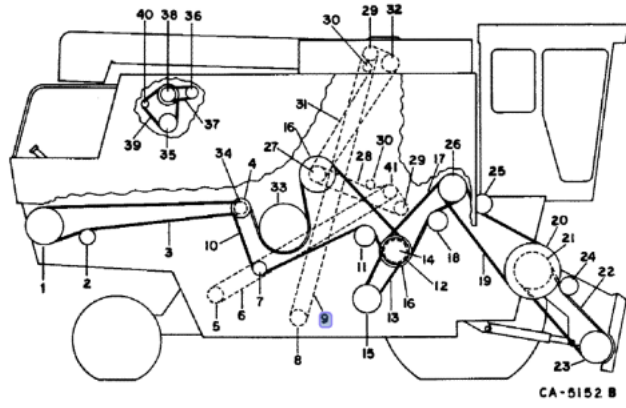

Produktbeschreibung

Getreideförderketten oder Ketten für Ähren, die dem originalen Kettensatzteil mit der Katalognummer: 1302195C91 entsprechen.
CASE IH 1480/1482

ELEVATOR DRIVE
DOUBLE TAKE-UP

SLOW SPEED
FAN DRIVE