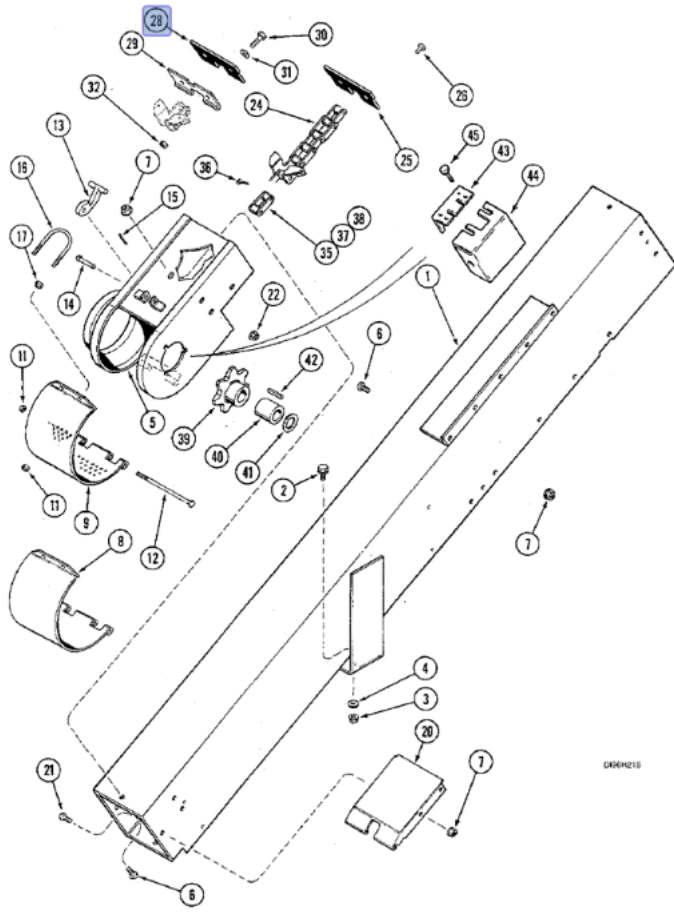

Link zum Produkt: <https://erbetec.de/elevator-schaufel-quivalent-nr-1303116c11303124c92-fr-case-mhdrescher-p-5166.html>

Elevator-Schaufel Äquivalent Nr. 1303116C1/1303124C92 für Case Mähdrescher

Bruttopreis	5.19 Euro
Nettopreis	4.22 Euro
Verfügbarkeit	Verfügbar
Lieferzeit	1-14 Tage
Katalognummer	D1303116C1/1303124C92
Code des Herstellers	1303116C1/1303124C92
Hersteller	erbetec

Produktbeschreibung

**Elevator-Schaufel entspricht der Original-Schaufel mit Katalognummer:
1303116C1/1303124C92.
Die Schaufel passt zur ElevatorKette in Case-Mähdreschern.**

0000210