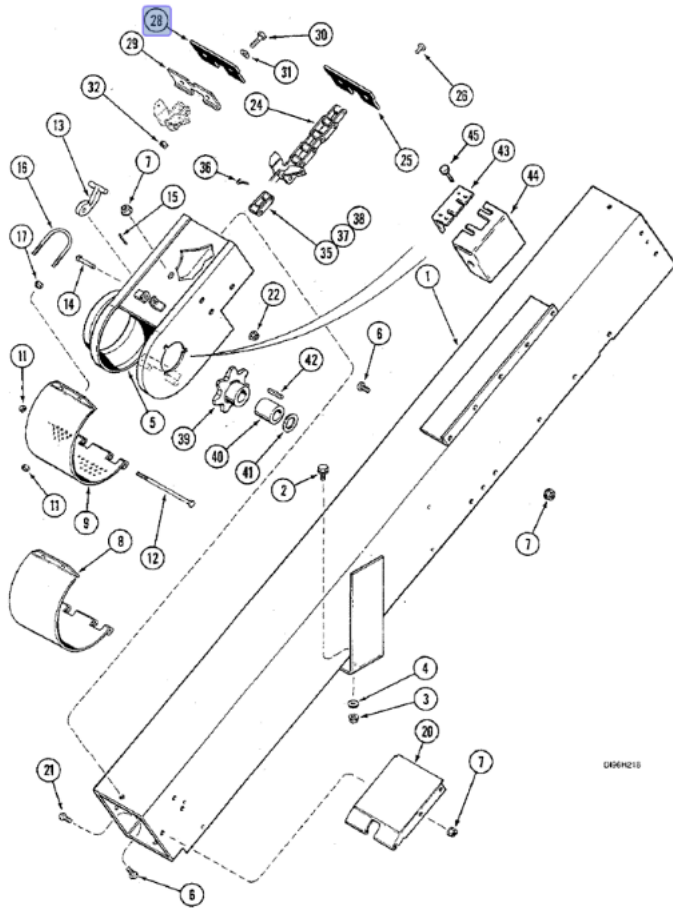

Link zum Produkt: <https://erbetec.de/elevator-schaufel-quivalent-nr-1303116c11303124c92-fr-case-mhdrescher-p-5166.html>

Elevator-Schaufel Äquivalent Nr. 1303116C1/1303124C92 für Case Mähdrescher

Bruttopreis	5.19 Euro
Nettopreis	4.22 Euro
Verfügbarkeit	Verfügbar
Lieferzeit	1-14 Tage
Katalognummer	D1303116C1/1303124C92
Code des Herstellers	1303116C1/1303124C92
Hersteller	erbetec

Produktbeschreibung

**Elevator-Schaufel entspricht der Original-Schaufel mit Katalognummer:
1303116C1/1303124C92.
Die Schaufel passt zur Elevatorkette in Case-Mähdreschern.**

0000210