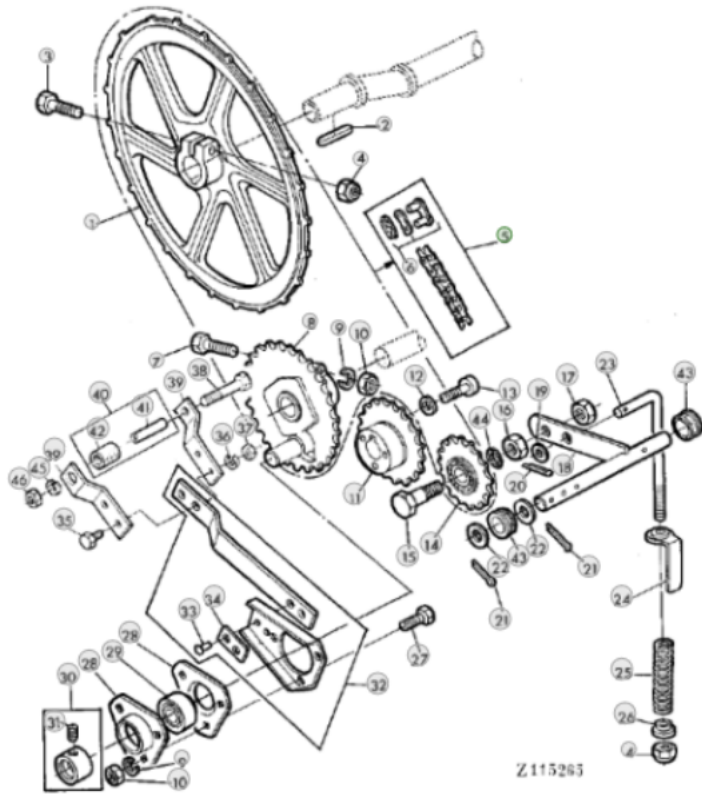

Link zum Produkt: <https://erbetec.de/antriebskette-ivalent-nr-az38199-fr-john-deere-maschine-p-3650.html>

Antriebskette Äquivalent Nr. AZ38199 für John Deere Maschine

Bruttopreis	116.11 Euro
Nettopreis	94.40 Euro
Verfügbarkeit	Verfügbar
Lieferzeit	24 Stunden
Katalognummer	AZ38199
Code des Herstellers	AZ38199
Hersteller	erbetec

Produktbeschreibung

Antriebskette, die dem originalen Ketten mit der Katalognummer: AZ38199 entspricht. Die Kette passt zu John Deere Maschinen.

Anzahl der Glieder: 120

Z115263