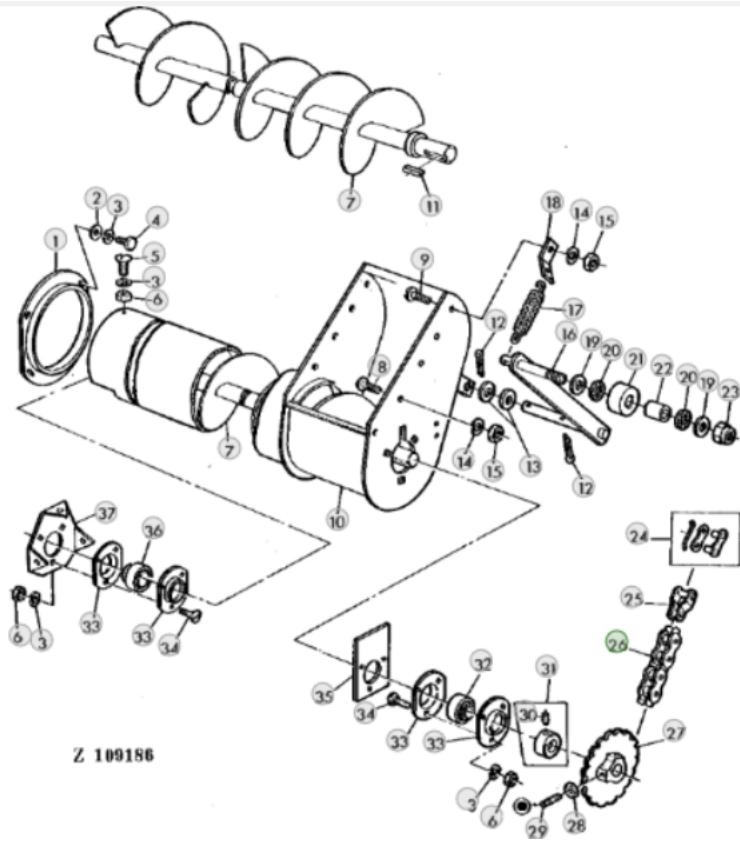

Link zum Produkt: <https://erbetec.de/antriebskette-ivalent-nr-az35566-fr-john-deere-maschine-p-3647.html>

Antriebskette Äquivalent Nr. AZ35566 für John Deere Maschine

| | |
|----------------------|-------------------|
| Bruttopreis | 13.23 Euro |
| Nettopreis | 10.76 Euro |
| Verfügbarkeit | Verfügbar |
| Lieferzeit | 24 Stunden |
| Katalognummer | AZ35566 |
| Code des Herstellers | AZ35566 |
| Hersteller | erbetec |

Produktbeschreibung

Antriebskette, die dem Original mit der Katalognummer: AZ35566 entspricht. Die Kette passt zu John Deere Maschinen.

Z 109186