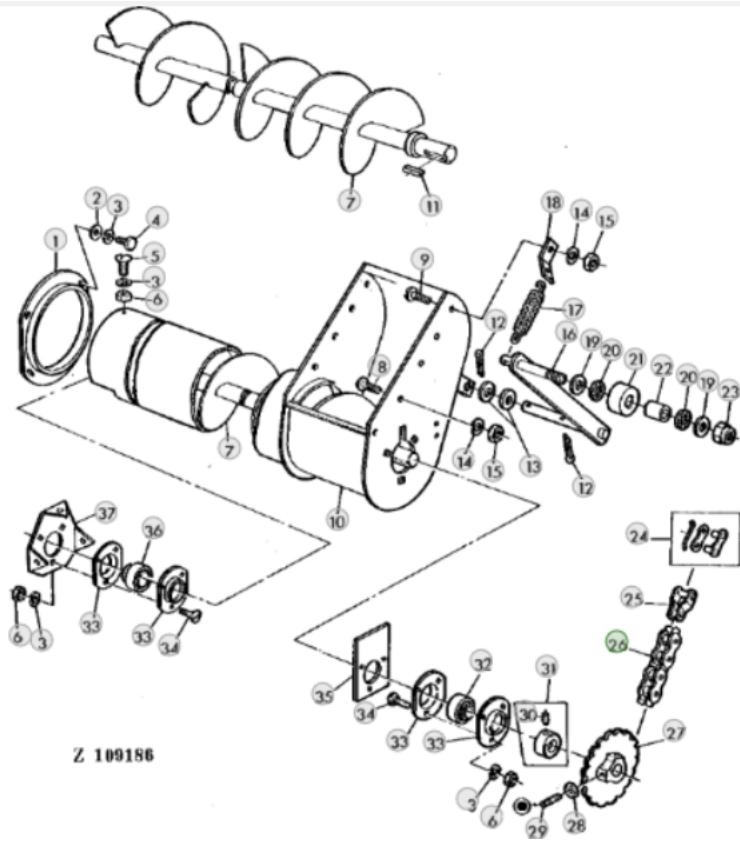

Link zum Produkt: <https://erbetec.de/antriebskette-ivalent-nr-az35566-fr-john-deere-maschine-p-3647.html>

## Antriebskette Äquivalent Nr. AZ35566 für John Deere Maschine

Bruttopreis	<b>13.23 Euro</b>
Nettopreis	<b>10.76 Euro</b>
Verfügbarkeit	<b>Verfügbar</b>
Lieferzeit	<b>24 Stunden</b>
Katalognummer	<b>AZ35566</b>
Code des Herstellers	<b>AZ35566</b>
Hersteller	<b>erbetec</b>

### Produktbeschreibung

**Antriebskette, die dem Original mit der Katalognummer: AZ35566 entspricht. Die Kette passt zu John Deere Maschinen.**

Z 109186