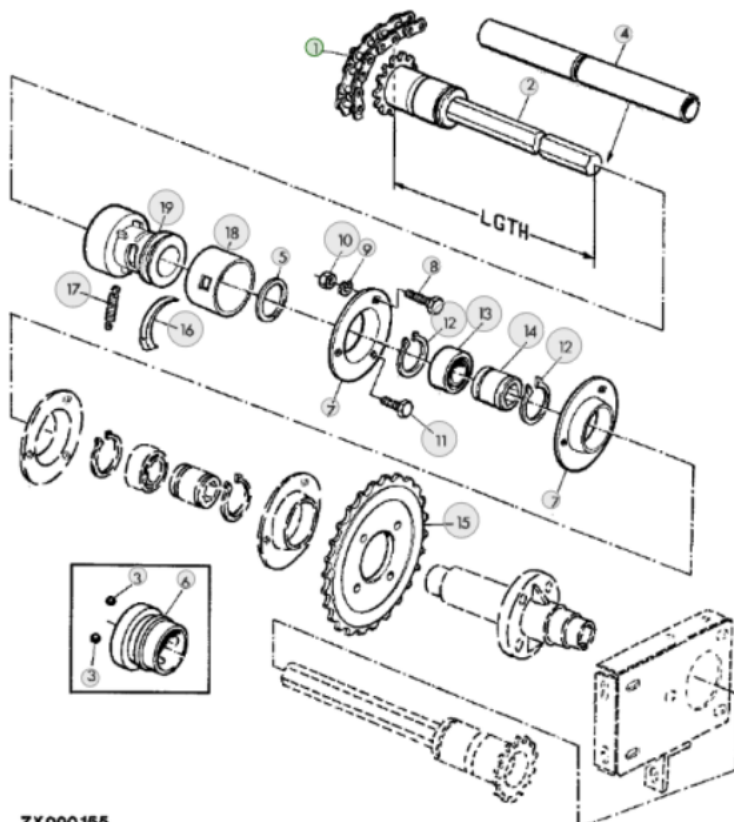

Link zum Produkt: <https://erbetec.de/antriebskette-quivalent-nr-an102383-fr-john-deere-maschine-p-3621.html>

## Antriebskette Äquivalent Nr. AN102383 für John Deere Maschine

Bruttopreis	<b>17.40 Euro</b>
Nettopreis	<b>14.15 Euro</b>
Verfügbarkeit	<b>Verfügbar</b>
Lieferzeit	<b>1-14 Tage</b>
Katalognummer	<b>AN102383</b>
Code des Herstellers	<b>AN102383</b>
Hersteller	<b>erbetec</b>

### Produktbeschreibung

**Antriebskette, die dem Original mit der Katalognummer: AN102383 entspricht.** John Deere 1032/1042/1052/1055/1065/1068/1072/1085/1133/1144/1155/1157/1158/6059TJ02/6068T414/1175AH