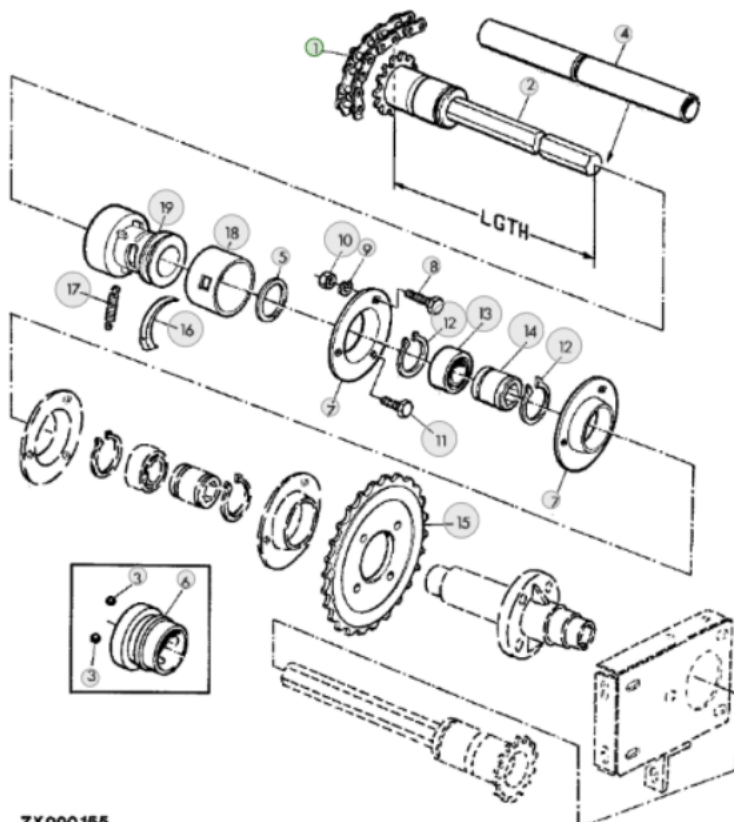

Link zum Produkt: <https://erbetec.de/antriebskette-quivalent-nr-an102383-fr-john-deere-maschine-p-3621.html>

Antriebskette Äquivalent Nr. AN102383 für John Deere Maschine

Bruttopreis	17.40 Euro
Nettopreis	14.15 Euro
Verfügbarkeit	Verfügbar
Lieferzeit	1-14 Tage
Katalognummer	AN102383
Code des Herstellers	AN102383
Hersteller	erbetec

Produktbeschreibung

Antriebskette, die dem Original mit der Katalognummer: AN102383 entspricht. John Deere 1032/1042/1052/1055/1065/1068/1072/1085/1133/1144/1155/1157/1158/6059TJ02/6068T414/1175AH

7X000155