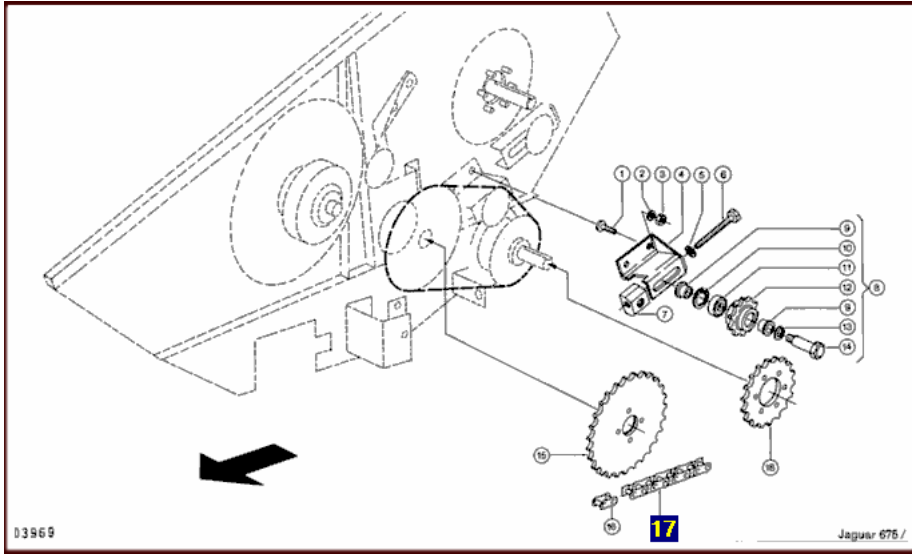

Produktbeschreibung

Antriebskette, die dem Original mit der Katalognummer: 920108.4 entspricht. Die Kette passt zu Claas-Maschinen.

Jaguar 61/675/680/682/685/690/800

Sprint 330/440/445

GPS J690-675/J695-682