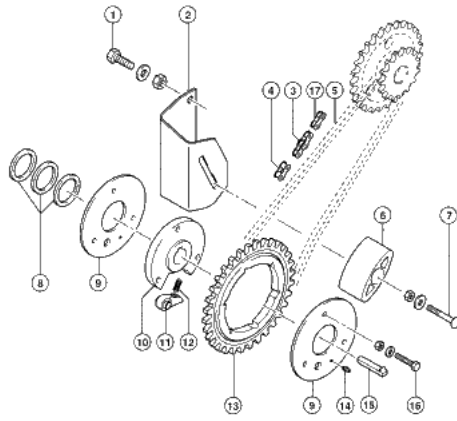

## Antriebskette Äquivalent Nr. 831272.0 für Claas-Maschine

Bruttopreis	<b>40.46 Euro</b>
Nettopreis	<b>32.90 Euro</b>
Verfügbarkeit	<b>Verfügbar</b>
Lieferzeit	<b>24 Stunden</b>
Katalognummer	<b>831272.0</b>
Code des Herstellers	<b>831272.0</b>
Hersteller	<b>erbetec</b>
Pasuje do:	<b>Claas</b>

### Produktbeschreibung

**Antriebskette entsprechend der Originalkette mit Katalognummer: 831272.0. Die Kette passt zu Claas-Maschinen.**

**Quadrant 1150,2100 N,2100/RF/RC**

**Anzahl der Glieder: 72**

70249201  
QUADRANT 2100