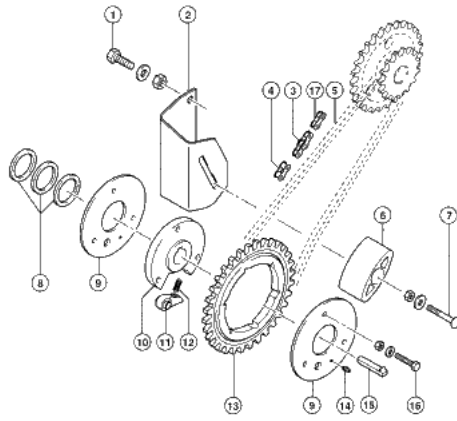

Link zum Produkt: <https://erbetec.de/antriebskette-äquivalent-nr-8312720-fr-claas-maschine-p-3298.html>

Antriebskette Äquivalent Nr. 831272.0 für Claas-Maschine

Bruttopreis	40.46 Euro
Nettopreis	32.90 Euro
Verfügbarkeit	Verfügbar
Lieferzeit	24 Stunden
Katalognummer	831272.0
Code des Herstellers	831272.0
Hersteller	erbetec
Pasuje do:	Claas

Produktbeschreibung

Antriebskette entsprechend der Originalkette mit Katalognummer: 831272.0. Die Kette passt zu Claas-Maschinen.

Quadrant 1150,2100 N,2100/RF/RC

Anzahl der Glieder: 72

70249z01
QUADRANT 2100