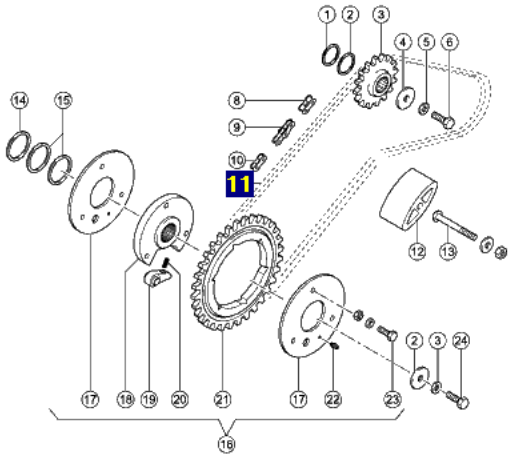

## Antriebskette Äquivalent Nr. 826551.0 für Claas-Maschine

Bruttopreis	<b>45.70 Euro</b>
Nettopreis	<b>37.15 Euro</b>
Verfügbarkeit	<b>Verfügbar</b>
Lieferzeit	<b>24 Stunden</b>
Katalognummer	<b>826551.0</b>
Code des Herstellers	<b>826551.0</b>
Hersteller	<b>erbetec</b>
Pasuje do:	<b>Claas</b>

### Produktbeschreibung

**Antriebskette, die dem Original entspricht, mit Katalognummer: 826551.0. Die Kette passt zu Claas-Maschinen.**

**Quadrant 1150,1200,**

**Rollant 240,250/250RC,254/254RC,255/255RC,350/350RC,354/354RC,355/355RC**

**Variant 180,260,280,350,360,370,380**

**Anzahl der Glieder:82**

62270r00  
 ROLLANT 350/350RC