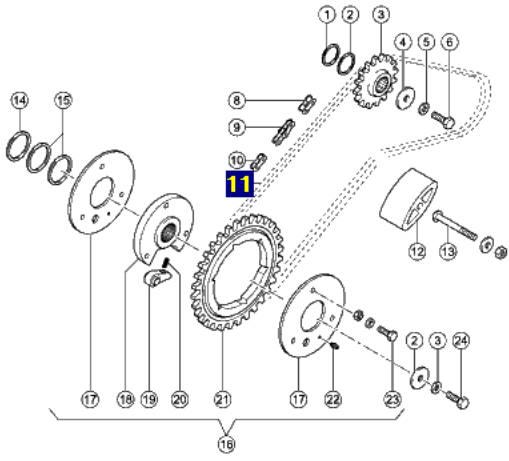

Link zum Produkt: <https://erbetec.de/antriebskette-äquivalent-nr-8265510-fr-claas-maschine-p-3295.html>

Antriebskette Äquivalent Nr. 826551.0 für Claas-Maschine

Bruttopreis	45.70 Euro
Nettopreis	37.15 Euro
Verfügbarkeit	Verfügbar
Lieferzeit	24 Stunden
Katalognummer	826551.0
Code des Herstellers	826551.0
Hersteller	erbetec
Pasuje do:	Claas

Produktbeschreibung

Antriebskette, die dem Original entspricht, mit Katalognummer: 826551.0. Die Kette passt zu Claas-Maschinen.

Quadrant 1150,1200,

Rollant 240,250/250RC,254/254RC,255/255RC,350/350RC,354/354RC,355/355RC

Variant 180,260,280,350,360,370,380

Anzahl der Glieder:82

62270r00
 ROLLANT 350/350RC