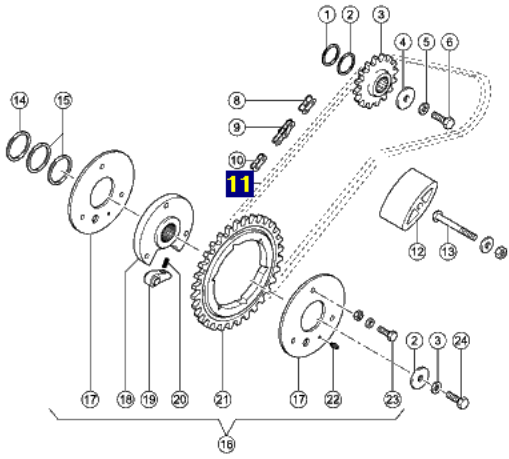

## Antriebskette Äquivalent Nr. 826551.0 für Claas-Maschine

Bruttopreis	<b>45.70 Euro</b>
Nettopreis	<b>37.15 Euro</b>
Verfügbarkeit	<b>Verfügbar</b>
Lieferzeit	<b>24 Stunden</b>
Katalognummer	<b>826551.0</b>
Code des Herstellers	<b>826551.0</b>
Hersteller	<b>erbetec</b>
Pasuje do:	<b>Claas</b>

### Produktbeschreibung

**Antriebskette, die dem Original entspricht, mit Katalognummer: 826551.0. Die Kette passt zu Claas-Maschinen.**

**Quadrant 1150,1200,**

**Rollant 240,250/250RC,254/254RC,255/255RC,350/350RC,354/354RC,355/355RC**

**Variant 180,260,280,350,360,370,380**

**Anzahl der Glieder:82**

62270r00  
 ROLLANT 350/350RC