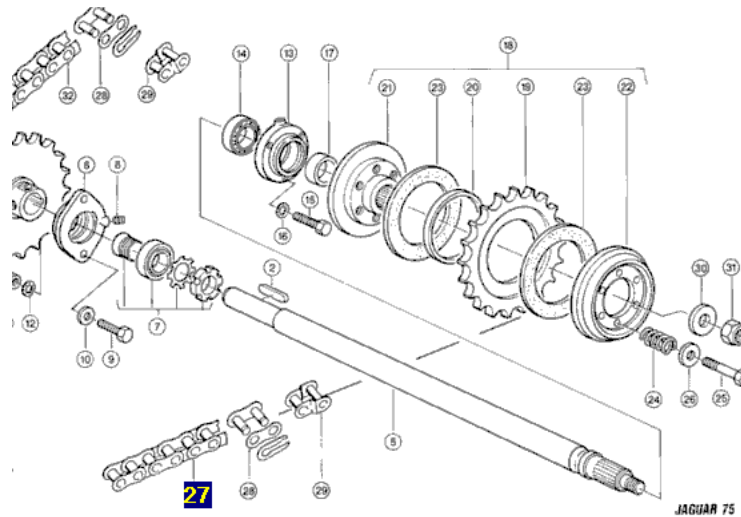

## Antriebskette Äquivalent Nr. 212120.0 für Claas-Maschine

Bruttopreis	<b>70.32 Euro</b>
Nettopreis	<b>57.17 Euro</b>
Verfügbarkeit	<b>Verfügbar</b>
Lieferzeit	<b>24 Stunden</b>
Katalognummer	<b>212120.0</b>
Code des Herstellers	<b>212120.0</b>
Hersteller	<b>erbetec</b>
Pasuje do:	<b>Claas</b>

### Produktbeschreibung

**Antriebskette, die dem Original mit der Katalognummer: 212120.0 entspricht. Die Kette passt zu Claas-Maschinen.**

**Maisvorsatz 6R**

**Jaguar 71,75,820,840,860,880**

**Pickup 300/300 HD, Pickup380/380HD**

**Teilung: 25,4**

**Anzahl der Glieder: 56**

JAGUAR 75