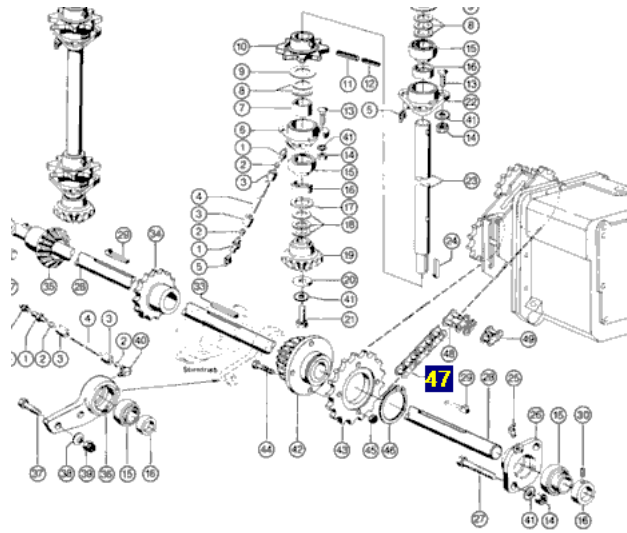

## Antriebskette Äquivalent Nr. 211404.0 für Claas-Maschine

Bruttopreis	<b>146.91 Euro</b>
Nettopreis	<b>119.44 Euro</b>
Verfügbarkeit	<b>Verfügbar</b>
Lieferzeit	<b>1-14 Tage</b>
Katalognummer	<b>211404.0</b>
Code des Herstellers	<b>211404.0</b>
Hersteller	<b>erbetec</b>
Pasuje do:	<b>Claas</b>

### Produktbeschreibung

**Antriebskette, die dem originalen Ketten mit der Katalognummer: 211404.0 entspricht. Die Kette passt zu Claas-Maschinen.**

**Jaguar 61,820,840,860,880**

**Pickup 4,30M**

**Teilung: 25,4**

**Anzahl der Glieder: 59**

Jaguar 62