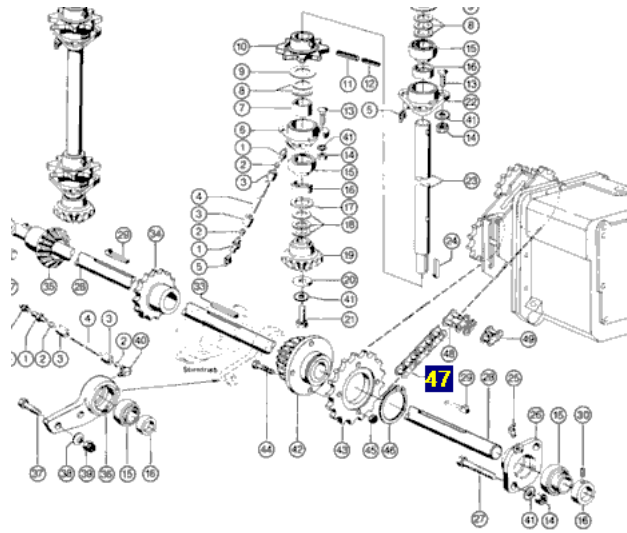

Link zum Produkt: <https://erbetec.de/antriebskette-äquivalent-nr-2114040-fr-claas-maschine-p-3218.html>

Antriebskette Äquivalent Nr. 211404.0 für Claas-Maschine

Bruttopreis	146.91 Euro
Nettopreis	119.44 Euro
Verfügbarkeit	Verfügbar
Lieferzeit	1-14 Tage
Katalognummer	211404.0
Code des Herstellers	211404.0
Hersteller	erbetec
Pasuje do:	Claas

Produktbeschreibung

Antriebskette, die dem originalen Ketten mit der Katalognummer: 211404.0 entspricht. Die Kette passt zu Claas-Maschinen.

Jaguar 61,820,840,860,880

Pickup 4,30M

Teilung: 25,4

Anzahl der Glieder: 59