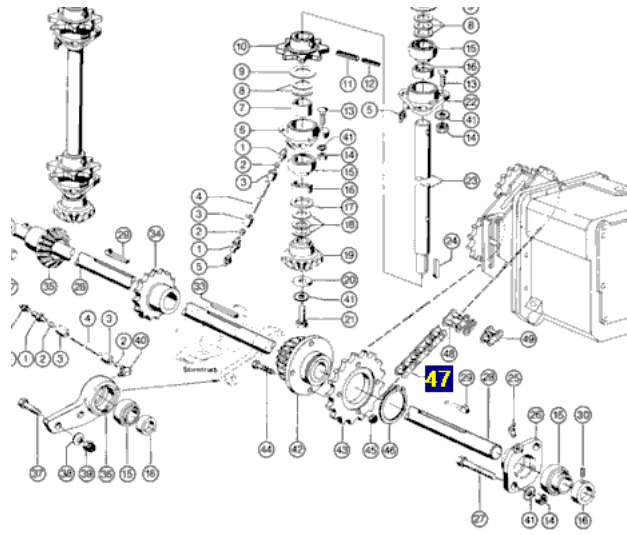

Link zum Produkt: <https://erbetec.de/antriebskette-äquivalent-nr-2114040-fr-claas-maschine-p-3218.html>

Antriebskette Äquivalent Nr. 211404.0 für Claas-Maschine

Bruttopreis	146.91 Euro
Nettopreis	119.44 Euro
Verfügbarkeit	Verfügbar
Lieferzeit	1-14 Tage
Katalognummer	211404.0
Code des Herstellers	211404.0
Hersteller	erbetec
Pasuje do:	Claas

Produktbeschreibung

Antriebskette, die dem originalen Ketten mit der Katalognummer: 211404.0 entspricht. Die Kette passt zu Claas-Maschinen.

Jaguar 61,820,840,860,880

Pickup 4,30M

Teilung: 25,4

Anzahl der Glieder: 59