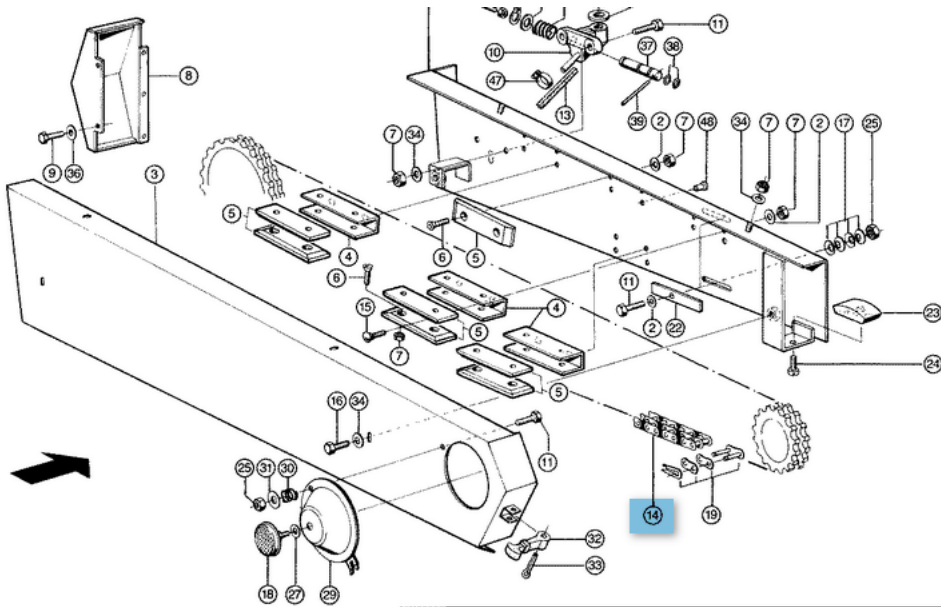

Link zum Produkt: <https://erbetec.de/antriebskette-äquivalent-nr-2113020-fr-claas-maschine-p-3213.html>

Antriebskette Äquivalent Nr. 211302.0 für Claas-Maschine

Bruttopreis	164.76 Euro
Nettopreis	133.95 Euro
Verfügbarkeit	Verfügbar
Lieferzeit	1-14 Tage
Katalognummer	211302.0
Code des Herstellers	211302.0
Hersteller	erbetec
Pasuje do:	Claas

Produktbeschreibung

Antriebskette, die dem Original entspricht, mit Katalognummer: 211302.0. Die Kette passt zu Claas-Maschinen.
Jaguar 25

91227

JAGUAR 25