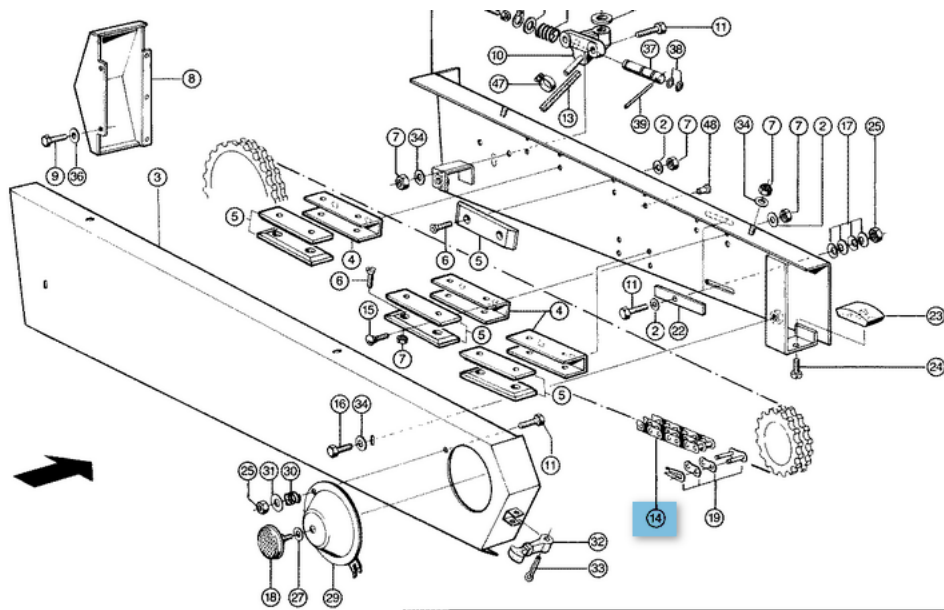

Link zum Produkt: <https://erbetec.de/antriebskette-äquivalent-nr-2113020-fr-claas-maschine-p-3213.html>

Antriebskette Äquivalent Nr. 211302.0 für Claas-Maschine

Bruttopreis	164.76 Euro
Nettopreis	133.95 Euro
Verfügbarkeit	Verfügbar
Lieferzeit	1-14 Tage
Katalognummer	211302.0
Code des Herstellers	211302.0
Hersteller	erbetec
Pasuje do:	Claas

Produktbeschreibung

**Antriebskette, die dem Original entspricht, mit Katalognummer: 211302.0. Die Kette passt zu Claas-Maschinen.
Jaguar 25**

91227

JAGUAR 25