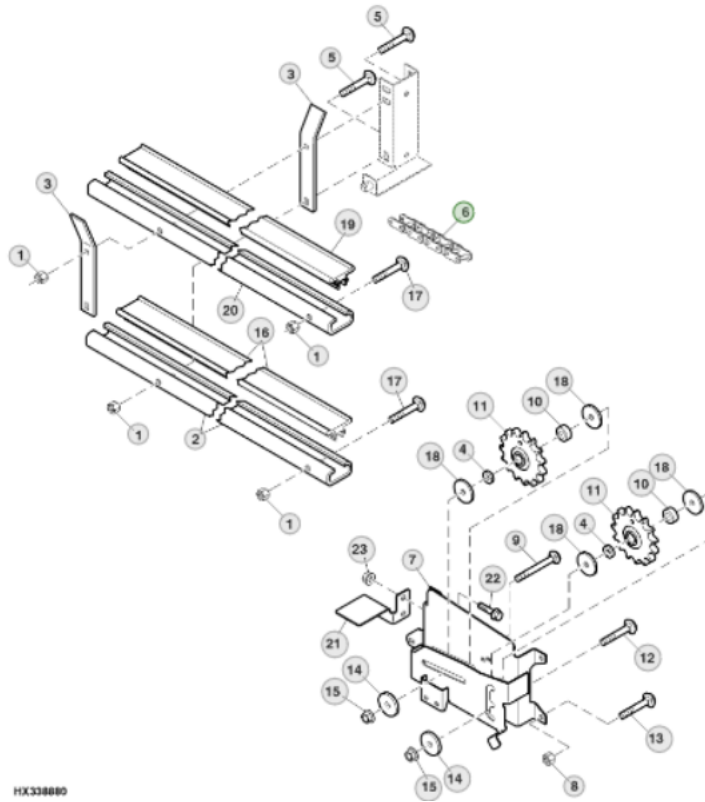

Link zum Produkt: <https://erbetec.de/antriebskette-ersatzteil-nr-ah206862-fr-john-deere-maschine-p-3618.html>

Antriebskette Ersatzteil Nr. AH206862 für John Deere Maschine

Bruttopreis	94.18 Euro
Nettopreis	76.57 Euro
Verfügbarkeit	Verfügbar
Lieferzeit	24 Stunden
Katalognummer	AH206862
Code des Herstellers	AH206862
Hersteller	erbetec

Produktbeschreibung

Antriebskette, die dem Original entspricht, mit der Katalognummer: AH206862. Die Kette passt zu John Deere-Maschinen.

HX338890