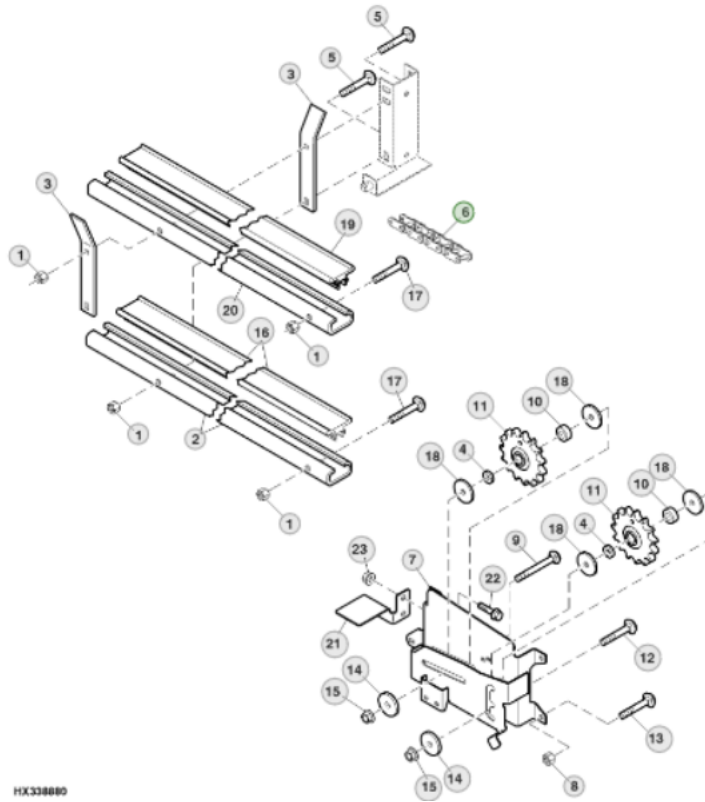

Link zum Produkt: <https://erbetec.de/antriebskette-ersatzteil-nr-ah206862-fr-john-deere-maschine-p-3618.html>

## Antriebskette Ersatzteil Nr. AH206862 für John Deere Maschine

Bruttopreis	<b>94.18 Euro</b>
Nettopreis	<b>76.57 Euro</b>
Verfügbarkeit	<b>Verfügbar</b>
Lieferzeit	<b>24 Stunden</b>
Katalognummer	<b>AH206862</b>
Code des Herstellers	<b>AH206862</b>
Hersteller	<b>erbetec</b>

### Produktbeschreibung

**Antriebskette, die dem Original entspricht, mit der Katalognummer: AH206862. Die Kette passt zu John Deere-Maschinen.**

HX338890